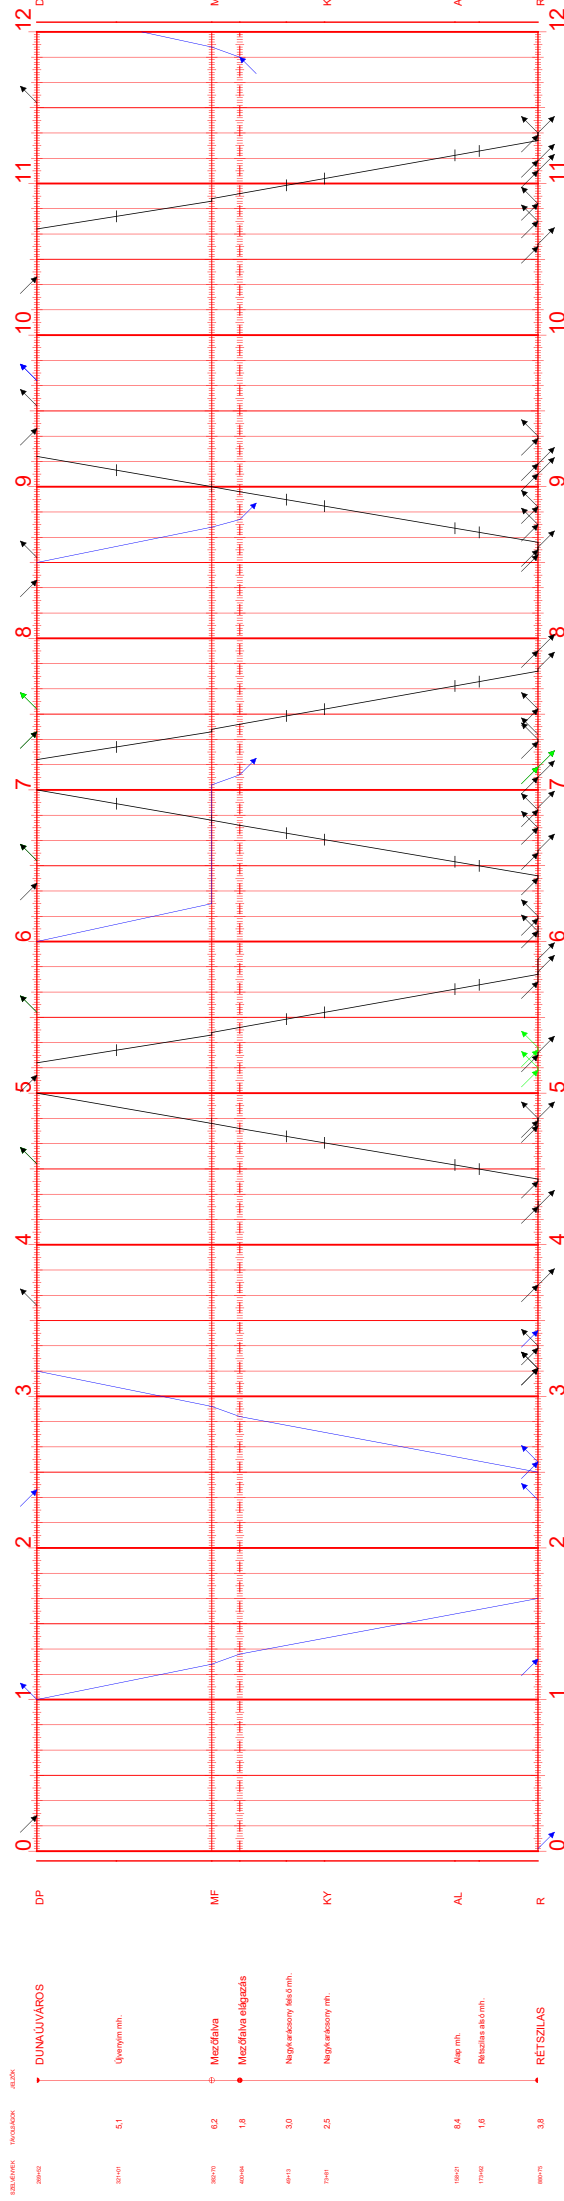

42,43 I.

00:00 - 12:00

2023.XII.10-tól 2024.XII.14-ig

Nyomtatva: 2023-11-30 15:50:05

Dunaújváros - Rétszilas

42,43 II.

12:00 - 24:00

2023.XII.10-tól 2024.XII.14-ig

Nyomtatva: 2023-11-30 15:50:05

Dunaújváros - Rétszilas