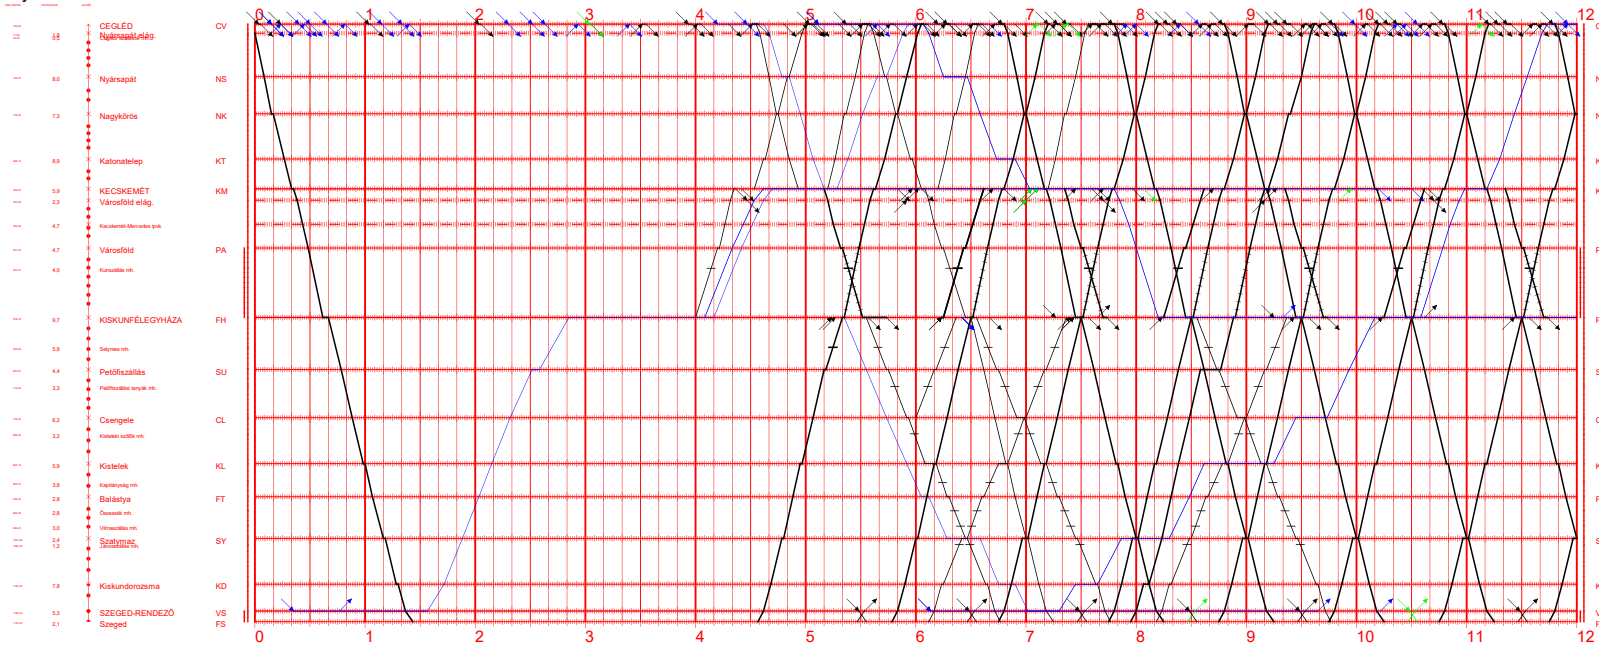

140 I.

00:00 - 12:00
2022.XII.11-től 2023.XII.9-ig
Nyomtatva: 2022-08-23 13:14:50

Cegléd - Szeged

140 II.

12:00 - 24:00
2022.XII.11-től 2023.XII.9-ig
Nyomtatva: 2022-08-23 13:14:51

Cegléd - Szeged