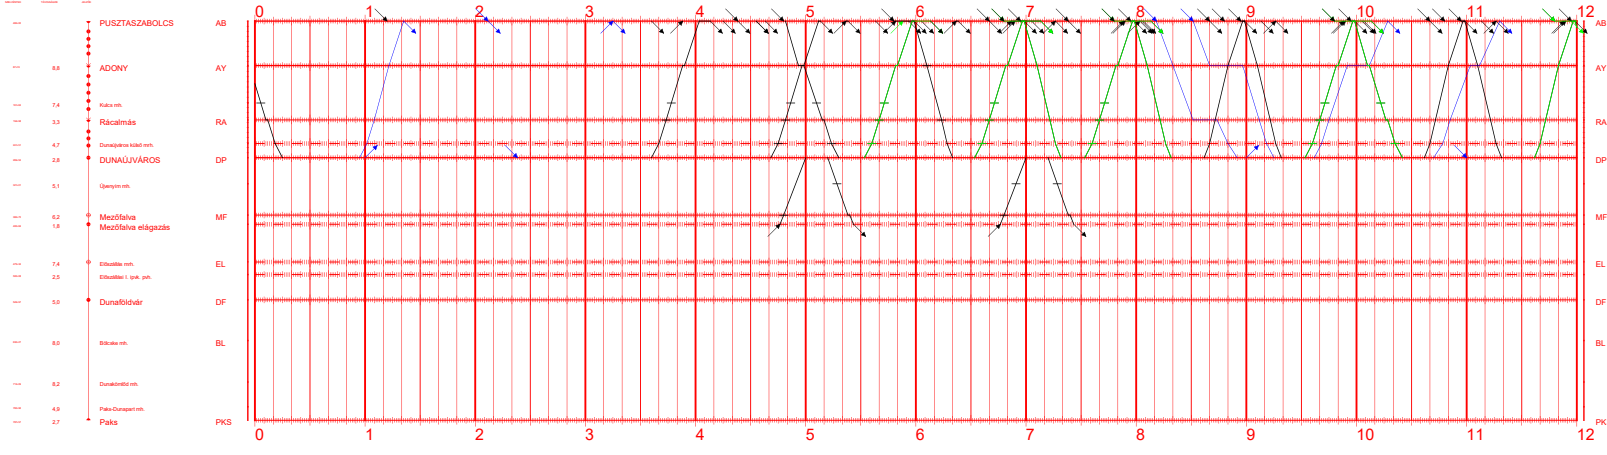

42 I.

00:00 - 12:00
2022.XII.11-től 2023.XII.9-ig
Nyomtatva: 2022-08-23 11:09:57

Pusztaszabolcs - Paks

42 II.

12:00 - 24:00
2022.XII.11-től 2023.XII.9-ig
Nyomtatva: 2022-08-23 11:09:57

Pusztaszabolcs - Paks