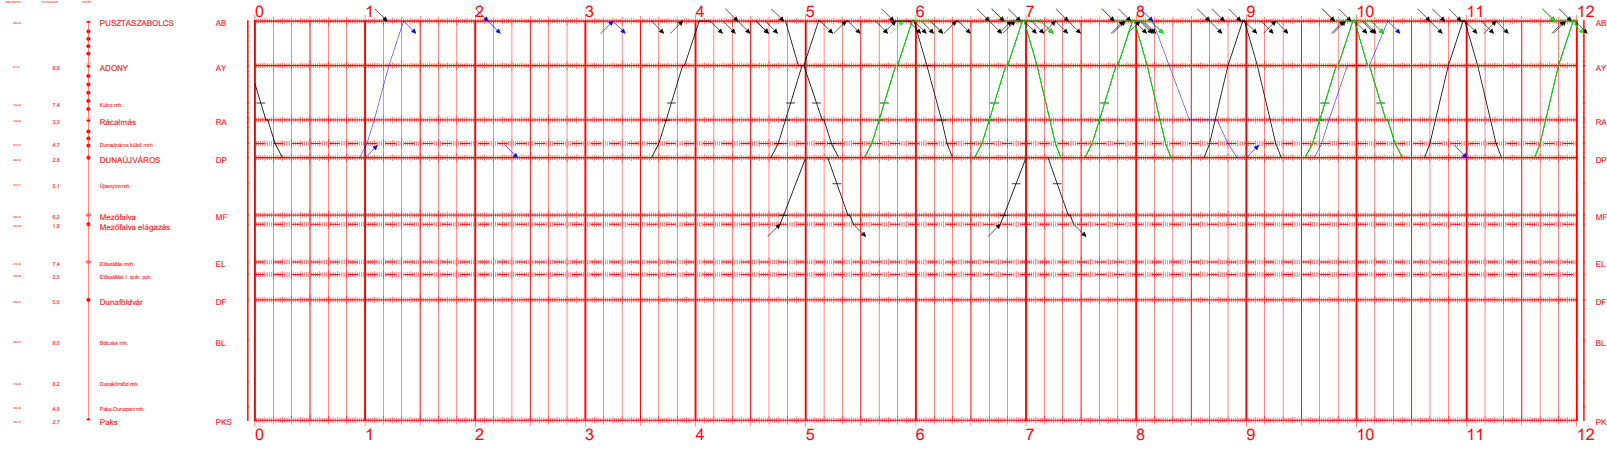

42 I.

00:00 - 12:00
2022.XII.11-től 2023.XII.9-ig
Nyomtatva: 2022-07-05 11:45:01

Pusztaszabolcs - Paks

42 II.

12:00 - 24:00
2022.XII.11-től 2023.XII.9-ig
Nyomtatva: 2022-07-05 11:45:02

Pusztaszabolcs - Paks