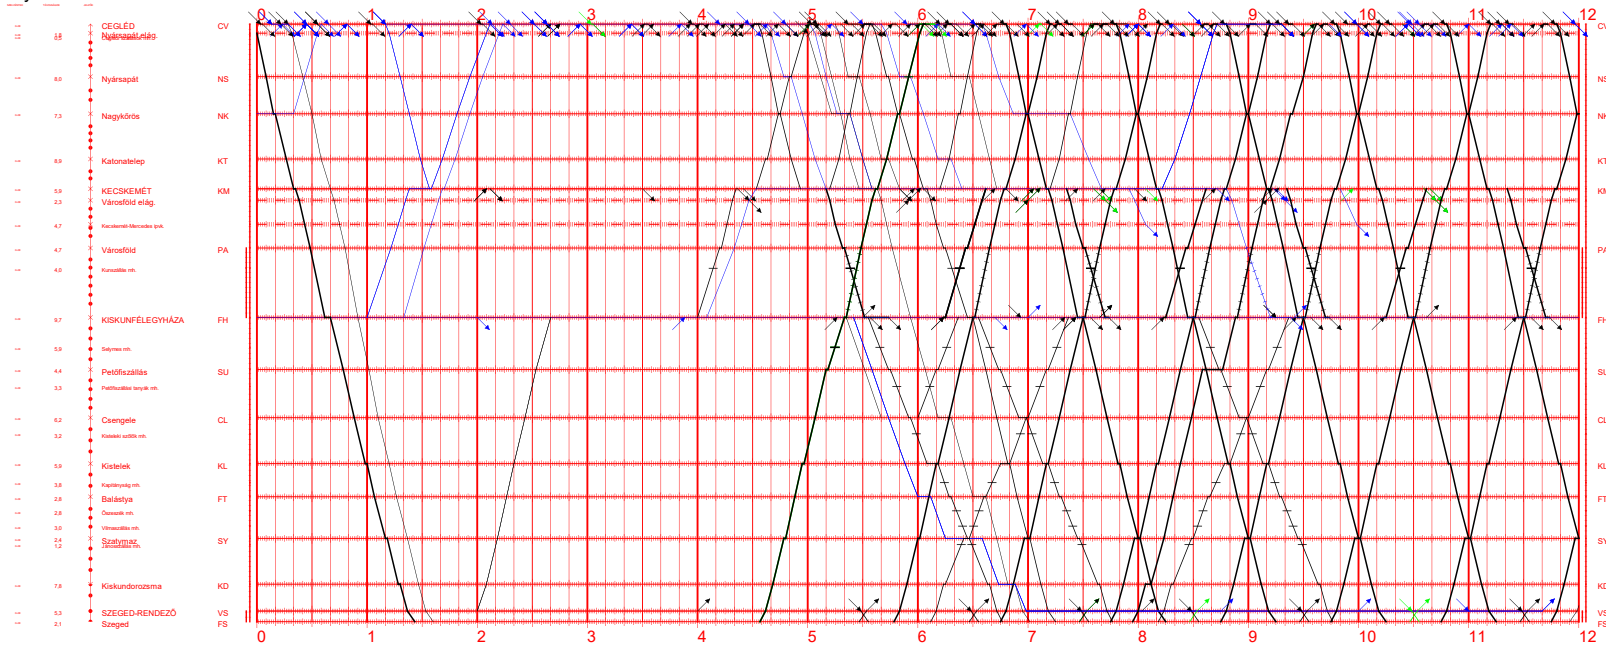

# 140 I.

00:00 - 12:00  
2021.XII.12-től 2022.XII.10-ig  
Nyomtatva: 2021-11-29 13:44:23

## Cegléd - Szeged

# 140 II.

12:00 - 24:00  
2021.XII.12-től 2022.XII.10-ig  
Nyomtatva: 2021-11-29 13:44:24