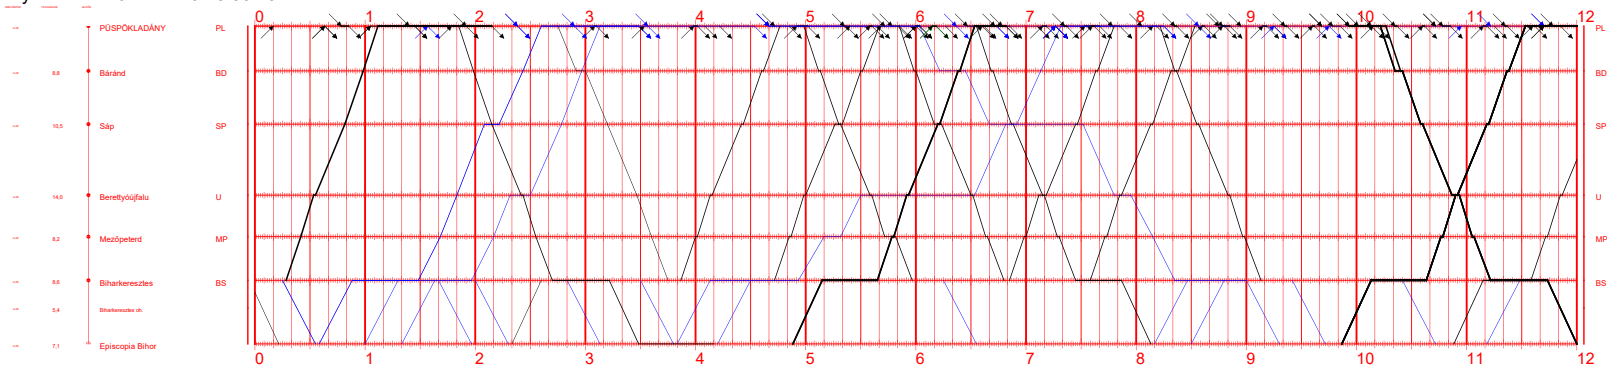

101 I.

00:00 - 12:00
2021.XII.12-től 2022.XII.10-ig
Nyomtatva: 2021-11-29 13:30:20

Püspökladány - Episcopia Bihor

101 II.

12:00 - 24:00
2021.XII.12-től 2022.XII.10-ig
Nyomtatva: 2021-11-29 13:30:21

Püspökladány - Episcopia Bihor