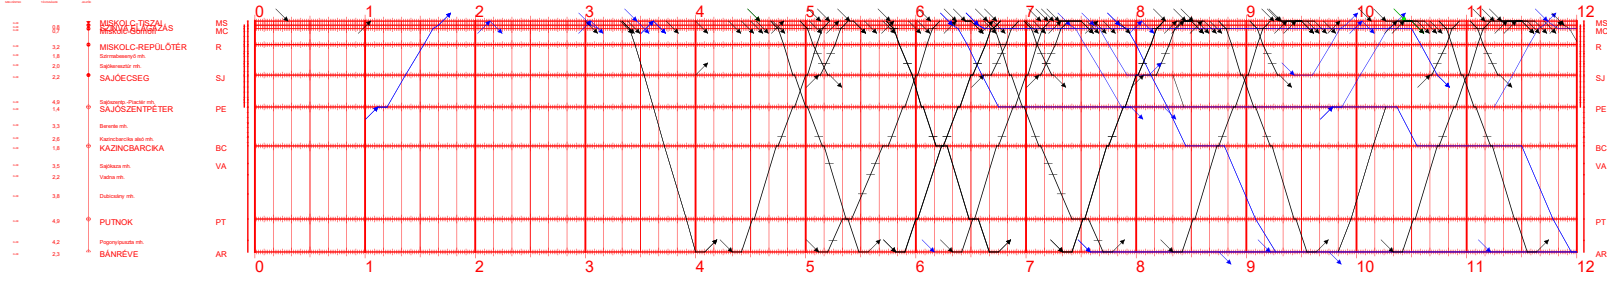

92 I.

00:00 - 12:00
2021.XII.12-től 2022.XII.10-ig
Nyomtatva: 2021-11-29 13:23:29

Miskolc-Tiszai - Bánréve

92 II.

12:00 - 24:00
2021.XII.12-től 2022.XII.10-ig
Nyomtatva: 2021-11-29 13:23:29

Miskolc-Tiszai - Bánréve

92A I.

00:00 - 24:00
2021.XII.12-től 2022.XII.10-ig
Nyomtatva: 2021-11-29 13:23:30

Bánréve - Ózd