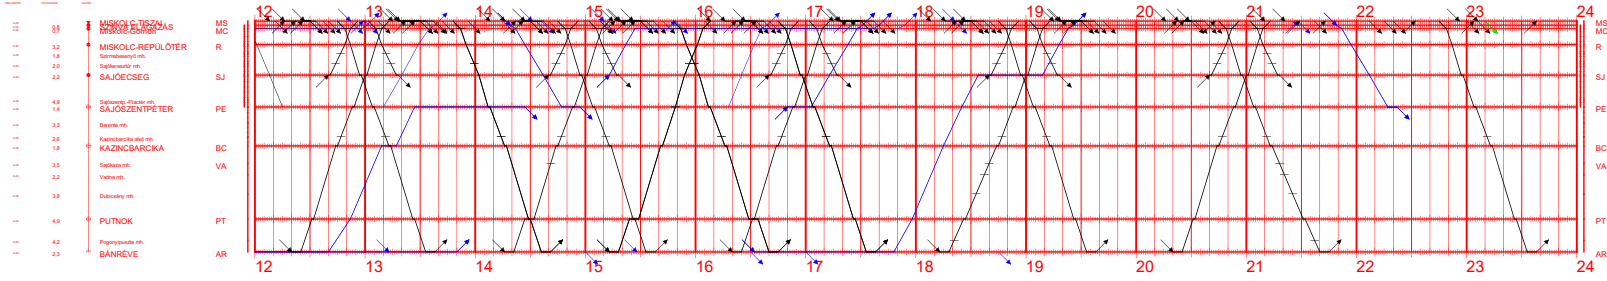

92 I.

00:00 - 12:00
2021.XII.12-től 2022.XII.10-ig
Nyomtatva: 2021-11-29 13:23:29

Miskolc-Tiszai - Bánréve

92 II.

12:00 - 24:00
2021.XII.12-től 2022.XII.10-ig
Nyomtatva: 2021-11-29 13:23:29

Miskolc-Tiszai - Bánréve

92A I.

00:00 - 24:00
2021.XII.12-től 2022.XII.10-ig
Nyomtatva: 2021-11-29 13:23:30

Bánréve - Ózd