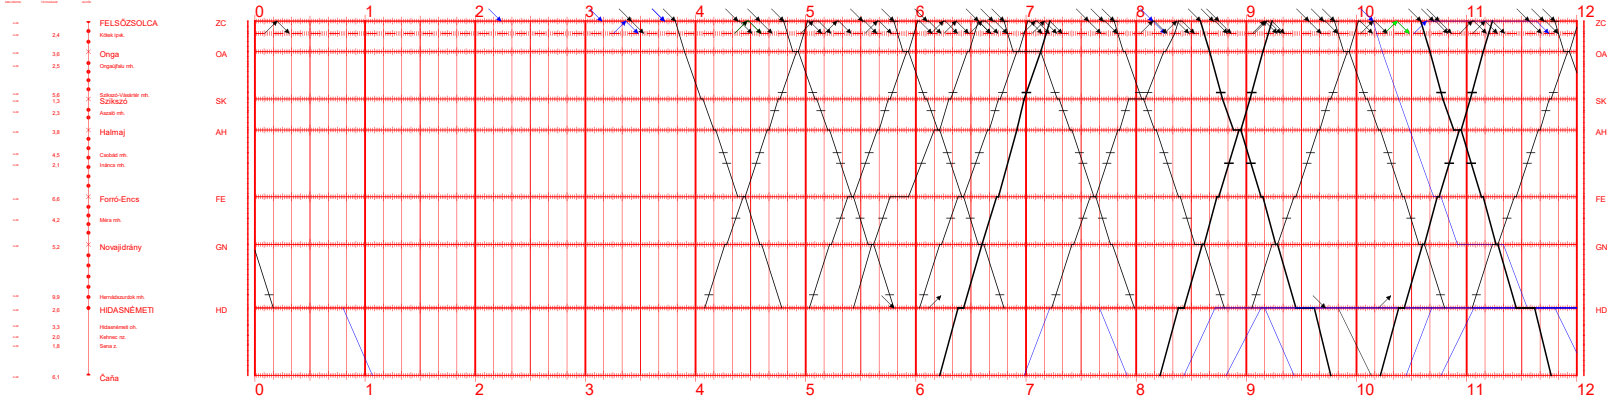

# 90 I.

00:00 - 12:00  
2021.XII.12-től 2022.XII.10-ig  
Nyomatva: 2021-11-29 13:22:32

## Felsőzsolca - Čaňa

# 90 II.

12:00 - 24:00  
2021.XII.12-től 2022.XII.10-ig  
Nyomatva: 2021-11-29 13:22:32