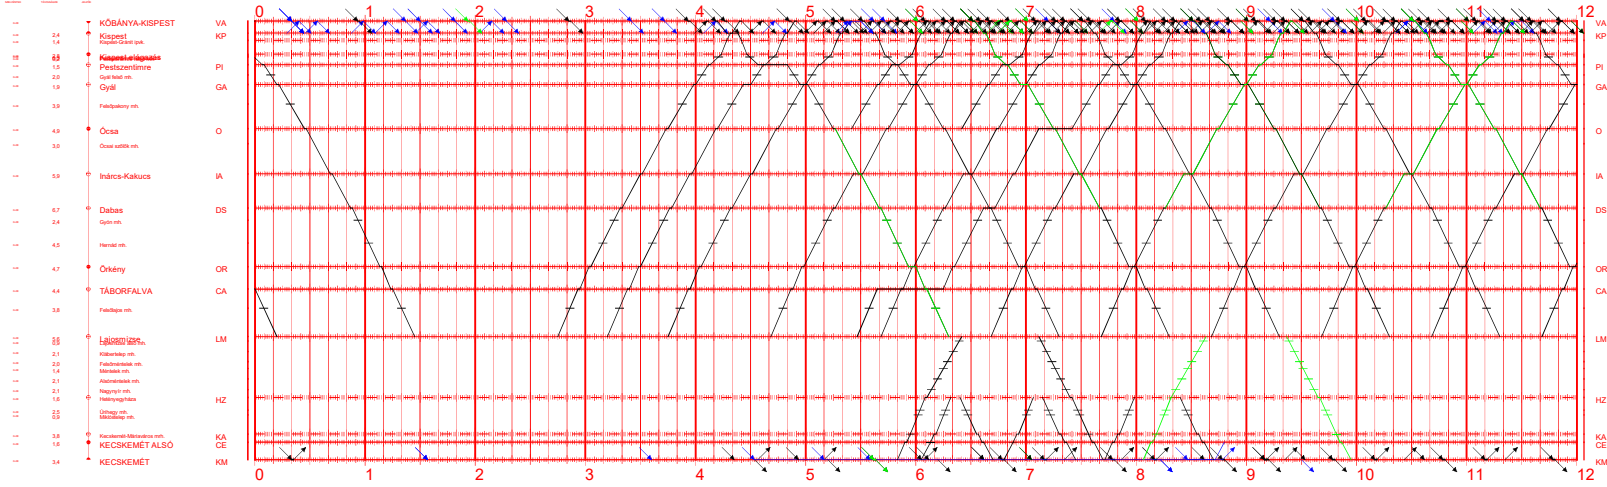

142 I.

00:00 - 12:00
2021.XII.12-től 2022.XII.10-ig
Nyomatatva: 2021-08-24 13:36:08

Kőbánya-Kispest - Kecskemét

142 II.

12:00 - 24:00
2021.XII.12-től 2022.XII.10-ig
Nyomatatva: 2021-08-24 13:36:08

Kőbánya-Kispest - Kecskemét