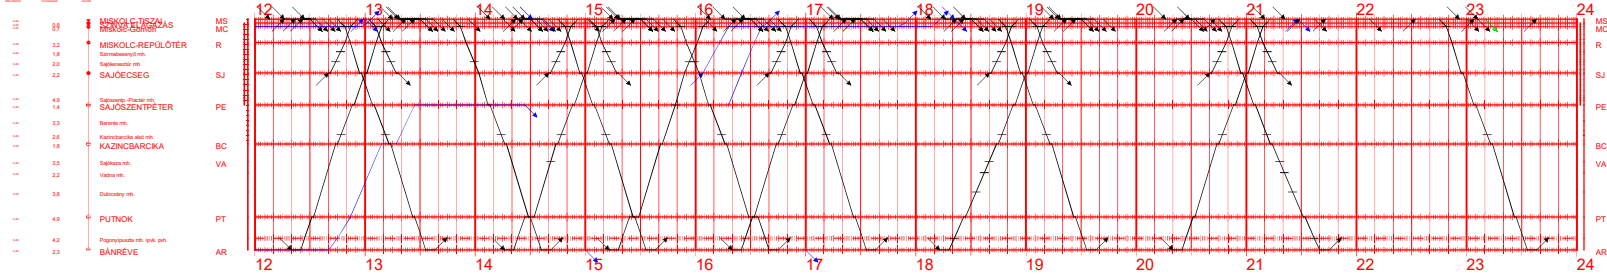

# 92 I.

00:00 - 12:00  
2021.XII.12-től 2022.XII.10-ig  
Nyomtatva: 2021-08-24 13:06:21

## Miskolc-Tiszai - Bánréve