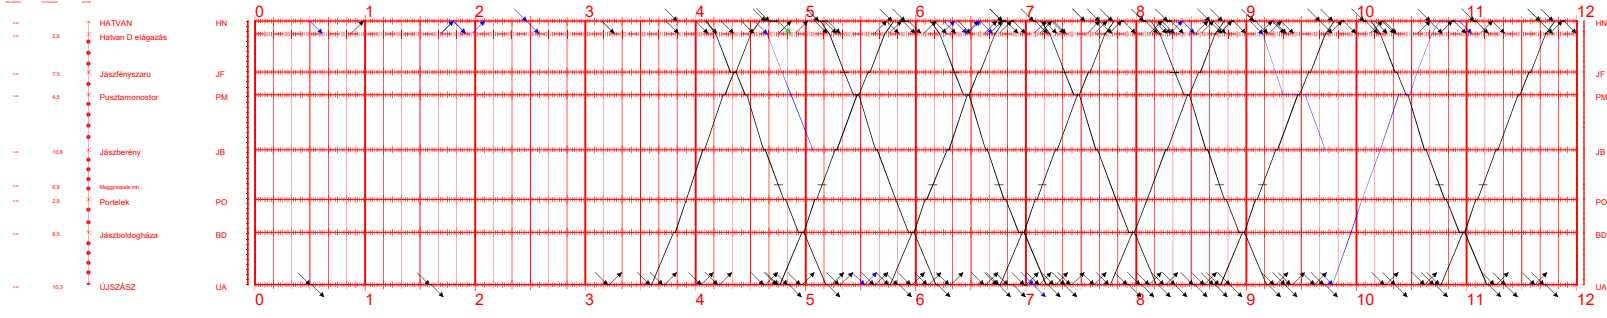

82 I.

00:00 - 12:00
2021.XII.12-től 2022.XII.10-ig
Nyomtatva: 2021-08-24 12:50:24

Hatvan - Újszász

82 II.

12:00 - 24:00
2021.XII.12-től 2022.XII.10-ig
Nyomtatva: 2021-08-24 12:50:24

Hatvan - Újszász