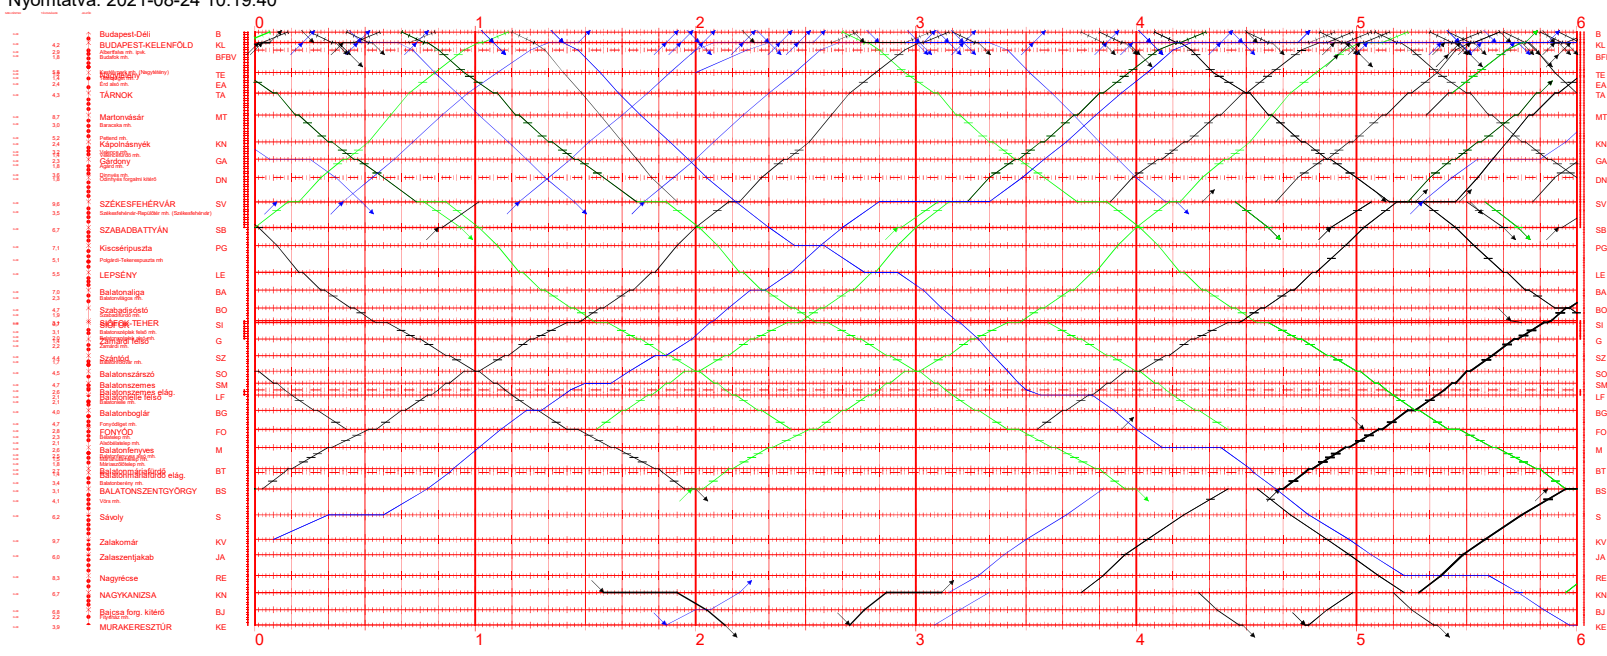

## Budapest-Déli - Murakeresztúr