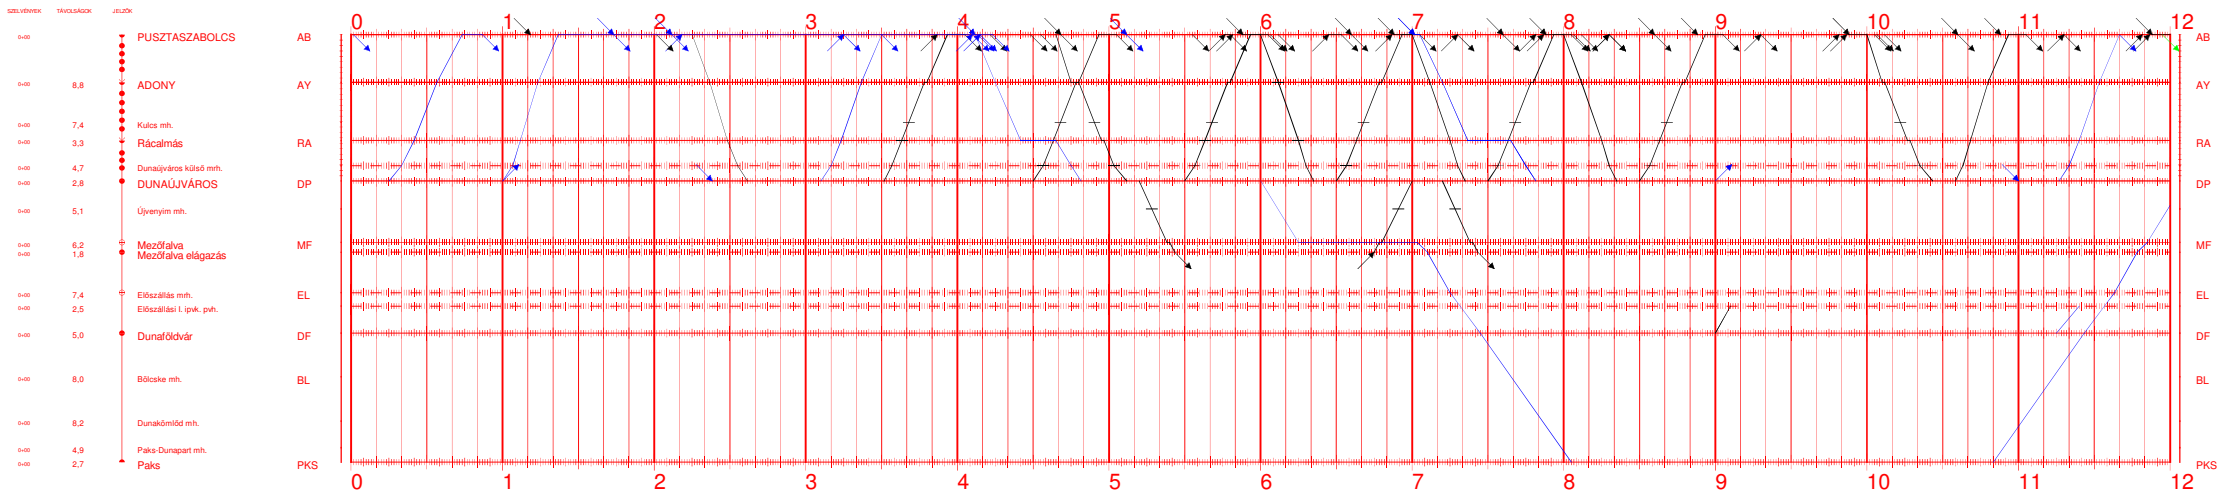

42 I.

00:00 - 12:00
2021.IV.12-től 2021.IV.18-ig
Nyomatatva: 2021-04-29 14:35:51

Pusztaszabolcs - Paks

42 II.

12:00 - 24:00
2021.IV.12-től 2021.IV.18-ig
Nyomatatva: 2021-04-29 14:35:51

Pusztaszabolcs - Paks