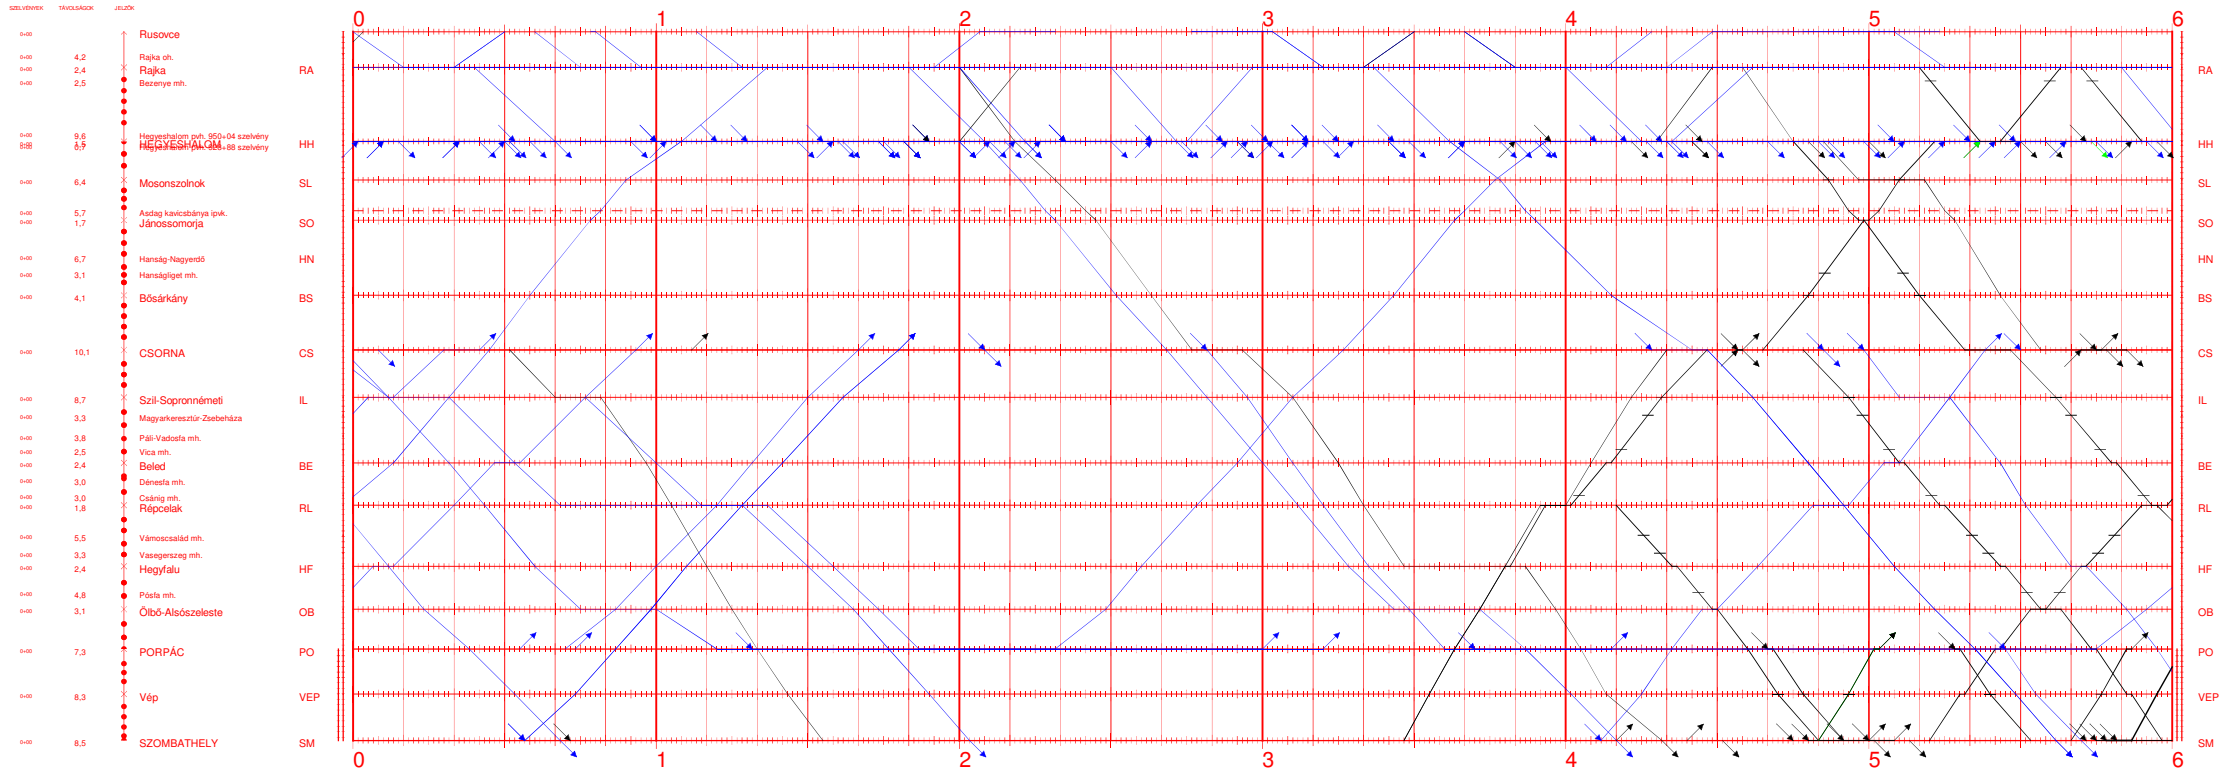

1,16,20 I.

00:00 - 06:00

2021.IV.12-től 2021.IV.18-ig

Nyomatva: 2021-04-29 14:14:41

Rusovce - Szombathely

1,16,20 II.

06:00 - 12:00
2021.IV.12-től 2021.IV.18-ig
Nyomtatva: 2021-04-29 14:14:42

Rusovce - Szombathely

1,16,20 III.

12:00 - 18:00

2021.IV.12-től 2021.IV.18-ig

Nyomatva: 2021-04-29 14:14:44

Rusovce - Szombathely

1,16,20 IV.

18:00 - 24:00

2021.IV.12-től 2021.IV.18-ig

Nyomatva: 2021-04-29 14:14:45

Rusovce - Szombathely