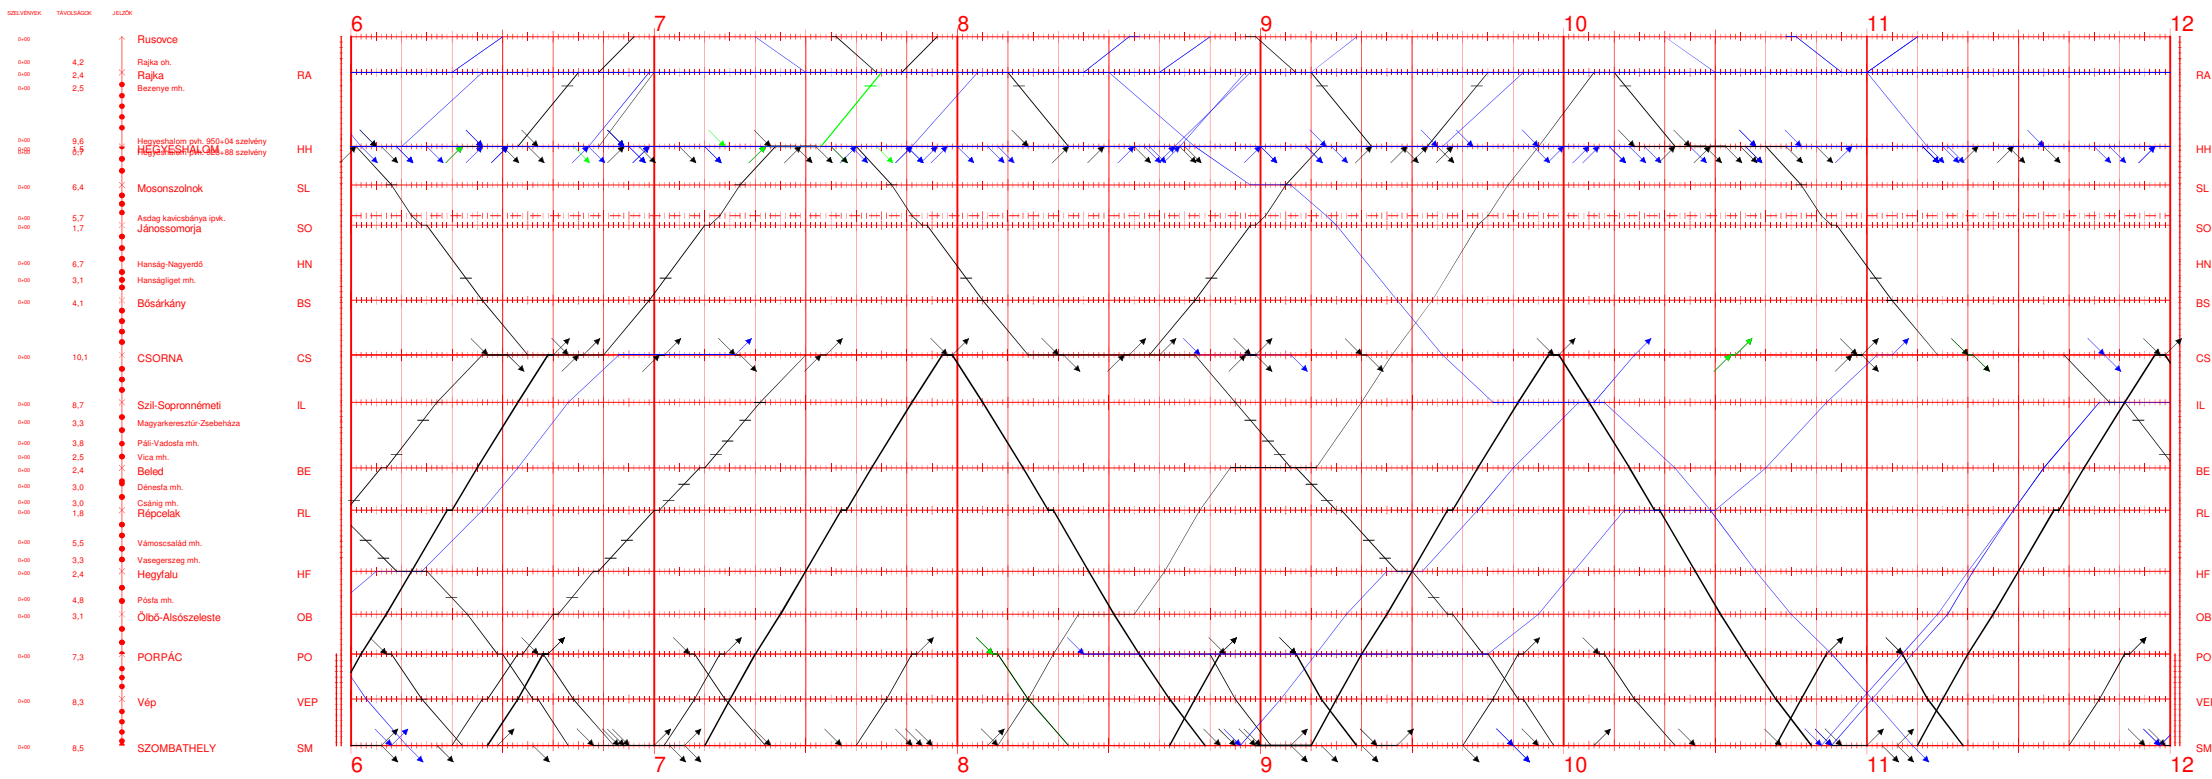

1,16,20 I.

00:00 - 06:00

2021.IV.12-től 2021.IV.18-ig

Nyomatva: 2021-04-29 14:14:41

Rusovce - Szombathely

1,16,20 II.

06:00 - 12:00
2021.IV.12-től 2021.IV.18-ig
Nyomtatva: 2021-04-29 14:14:42

Rusovce - Szombathely

1,16,20 III.

12:00 - 18:00

2021.IV.12-től 2021.IV.18-ig

Nyomatva: 2021-04-29 14:14:44

Rusovce - Szombathely

1,16,20 IV.

18:00 - 24:00

2021.IV.12-től 2021.IV.18-ig

Nyomatva: 2021-04-29 14:14:45

Rusovce - Szombathely