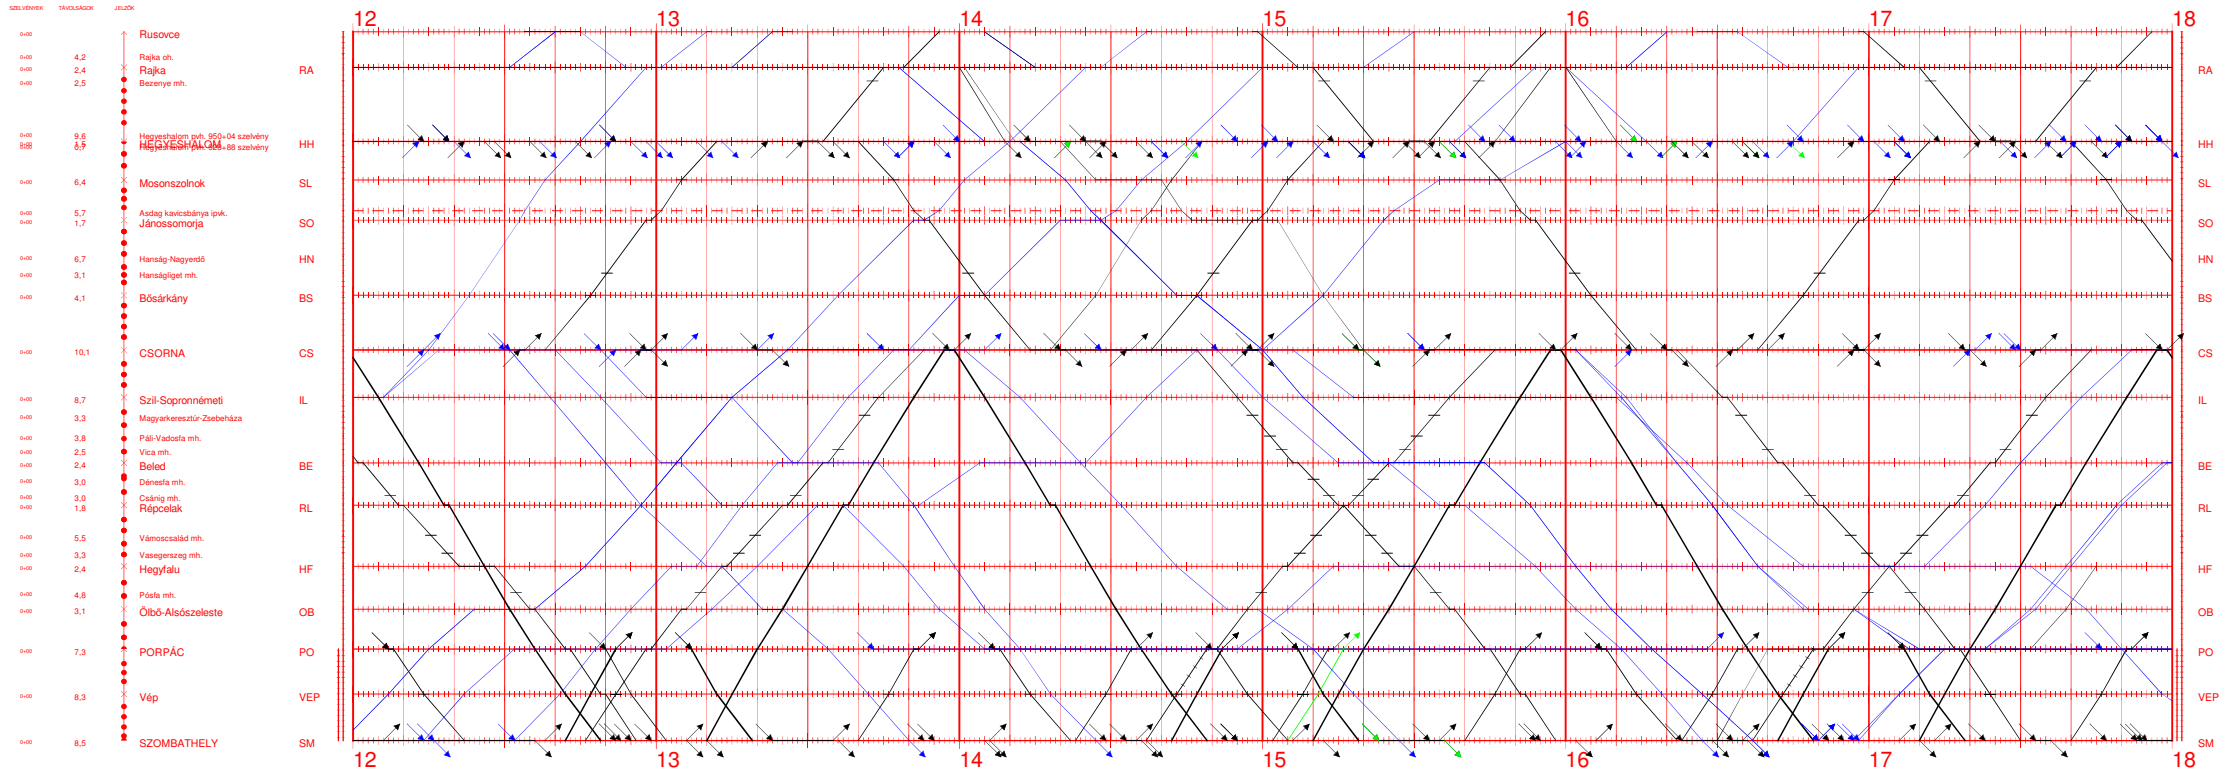

1,16,20 I.

00:00 - 06:00

2021.IV.12-től 2021.IV.18-ig

Nyomatva: 2021-04-29 14:14:41

Rusovce - Szombathely

1,16,20 II.

06:00 - 12:00
2021.IV.12-től 2021.IV.18-ig
Nyomtatva: 2021-04-29 14:14:42

Rusovce - Szombathely

1,16,20 III.

12:00 - 18:00

2021.IV.12-től 2021.IV.18-ig

Nyomatva: 2021-04-29 14:14:44

Rusovce - Szombathely

1,16,20 IV.

18:00 - 24:00

2021.IV.12-től 2021.IV.18-ig

Nyomatva: 2021-04-29 14:14:45

Rusovce - Szombathely