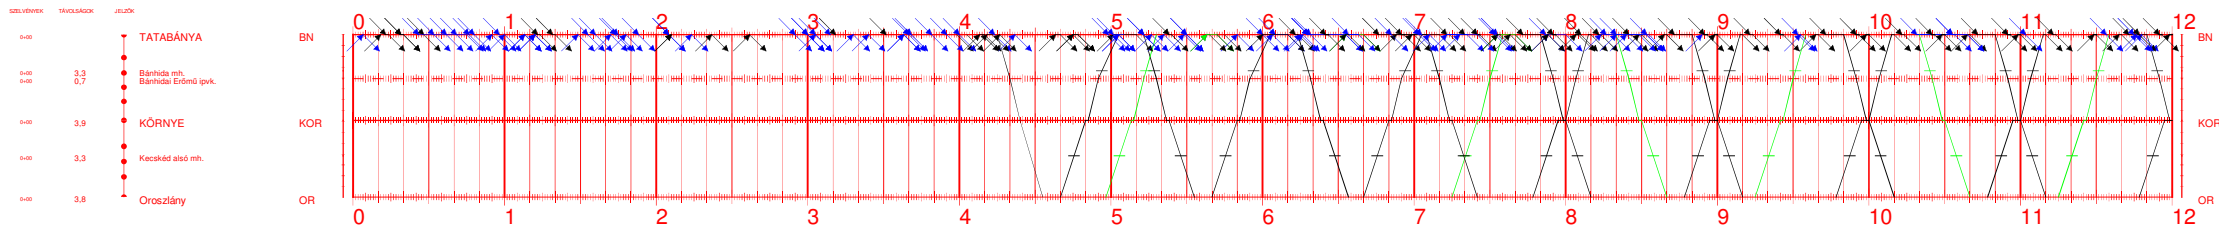

13,12 I.

00:00 - 12:00
2021.IV.12-től 2021.IV.18-ig
Nyomtatva: 2021-04-29 13:52:18

Tatabánya - Oroszlány

13,12 II.

12:00 - 24:00
2021.IV.12-től 2021.IV.18-ig
Nyomtatva: 2021-04-29 13:52:19

Tatabánya - Oroszlány