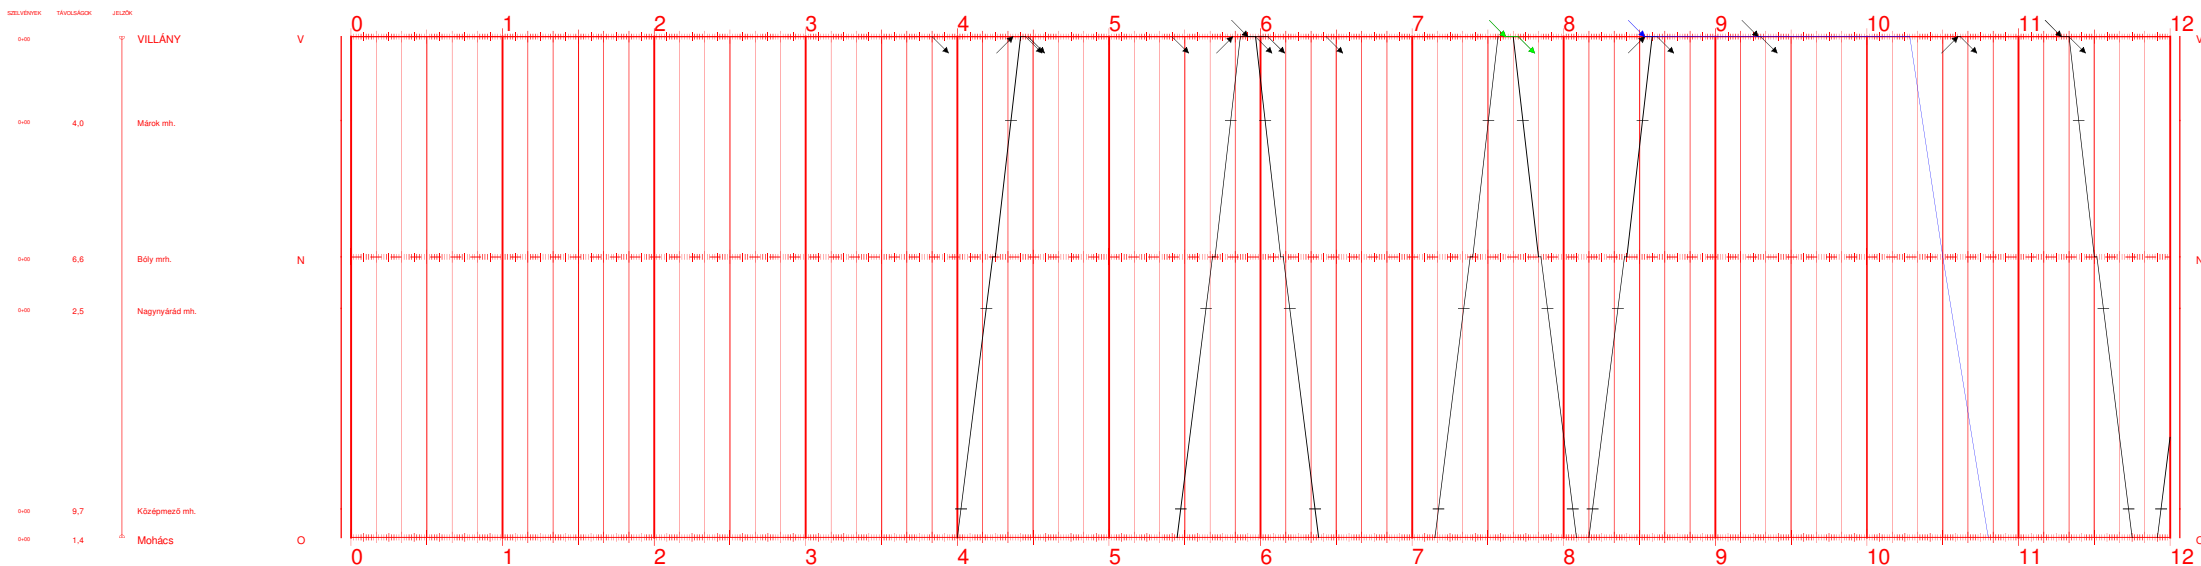

65 I.

00:00 - 12:00

2020.XII.13-tól 2021.XII.11-ig

Nyomtatva: 2020-09-03 14:18:55

Villány - Mohács

65 II.

12:00 - 24:00

2020.XII.13-tól 2021.XII.11-ig

Nyomtatva: 2020-09-03 14:18:55

Villány - Mohács