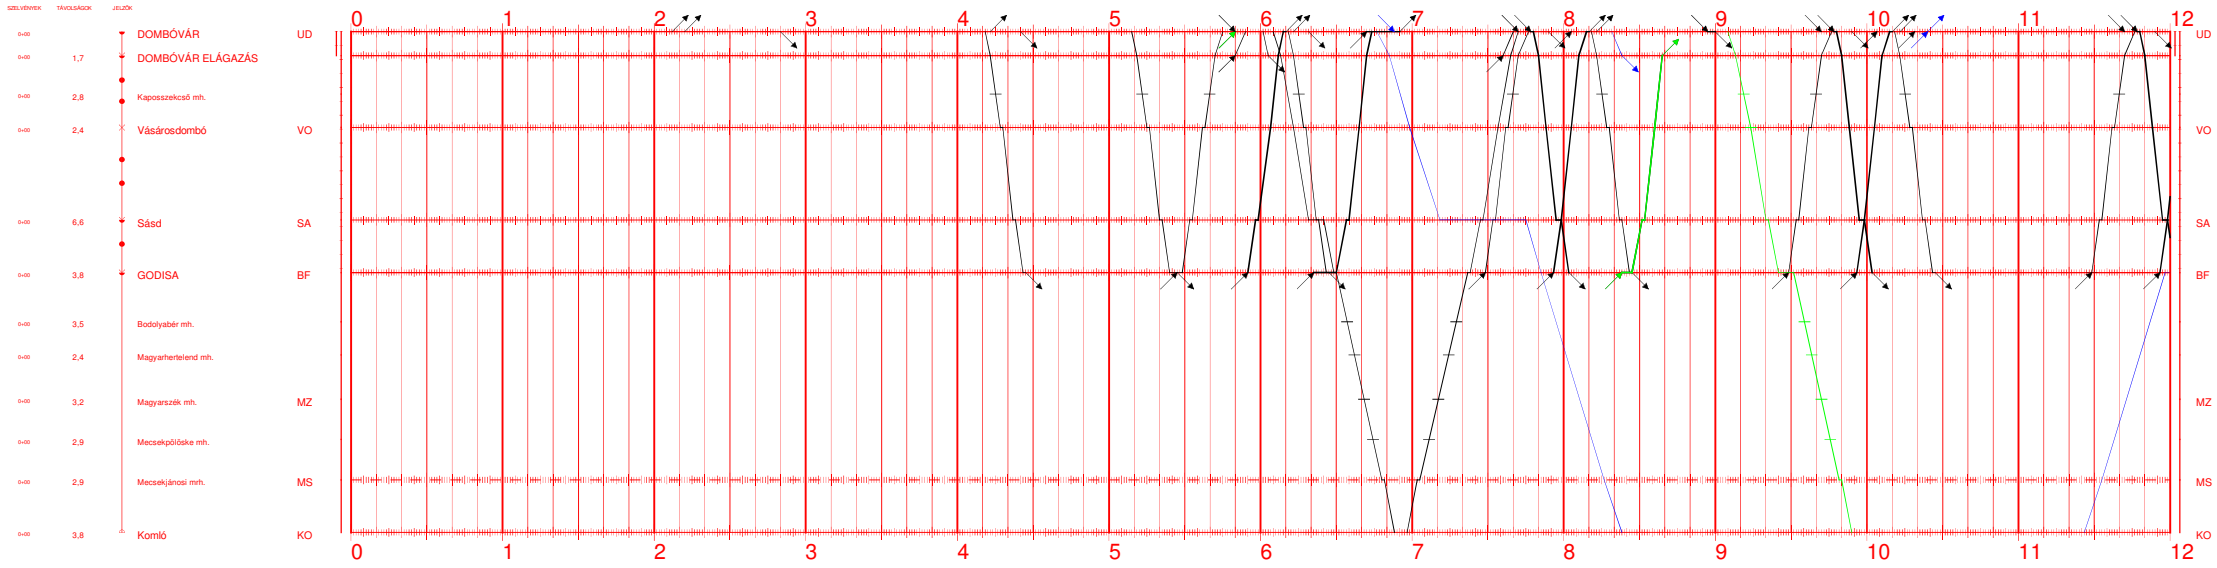

40,47 I.

00:00 - 12:00
2020.XII.13-tól 2021.XII.11-ig
Nyomtatva: 2020-09-03 14:07:03

Dombóvár - Komló

40,47 II.

12:00 - 24:00
2020.XII.13-tól 2021.XII.11-ig
Nyomtatva: 2020-09-03 14:07:04

Dombóvár - Komló