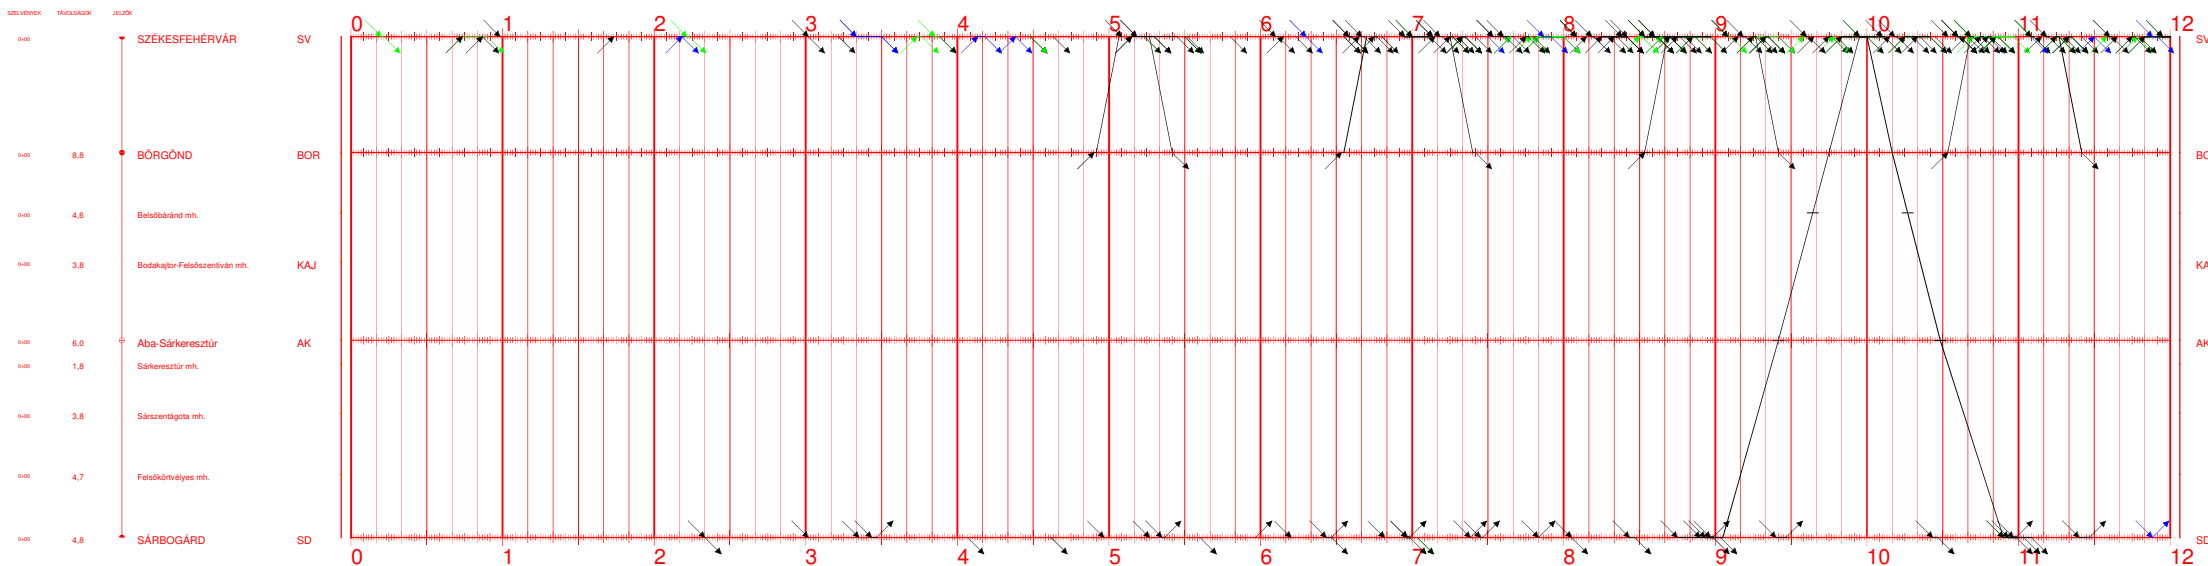

## Székesfehérvár - Sárbogárd

# 45 II.

12:00 - 24:00  
2020.XII.13-tól 2021.XII.11-ig  
Nyomtatva: 2020-09-03 13:49:58