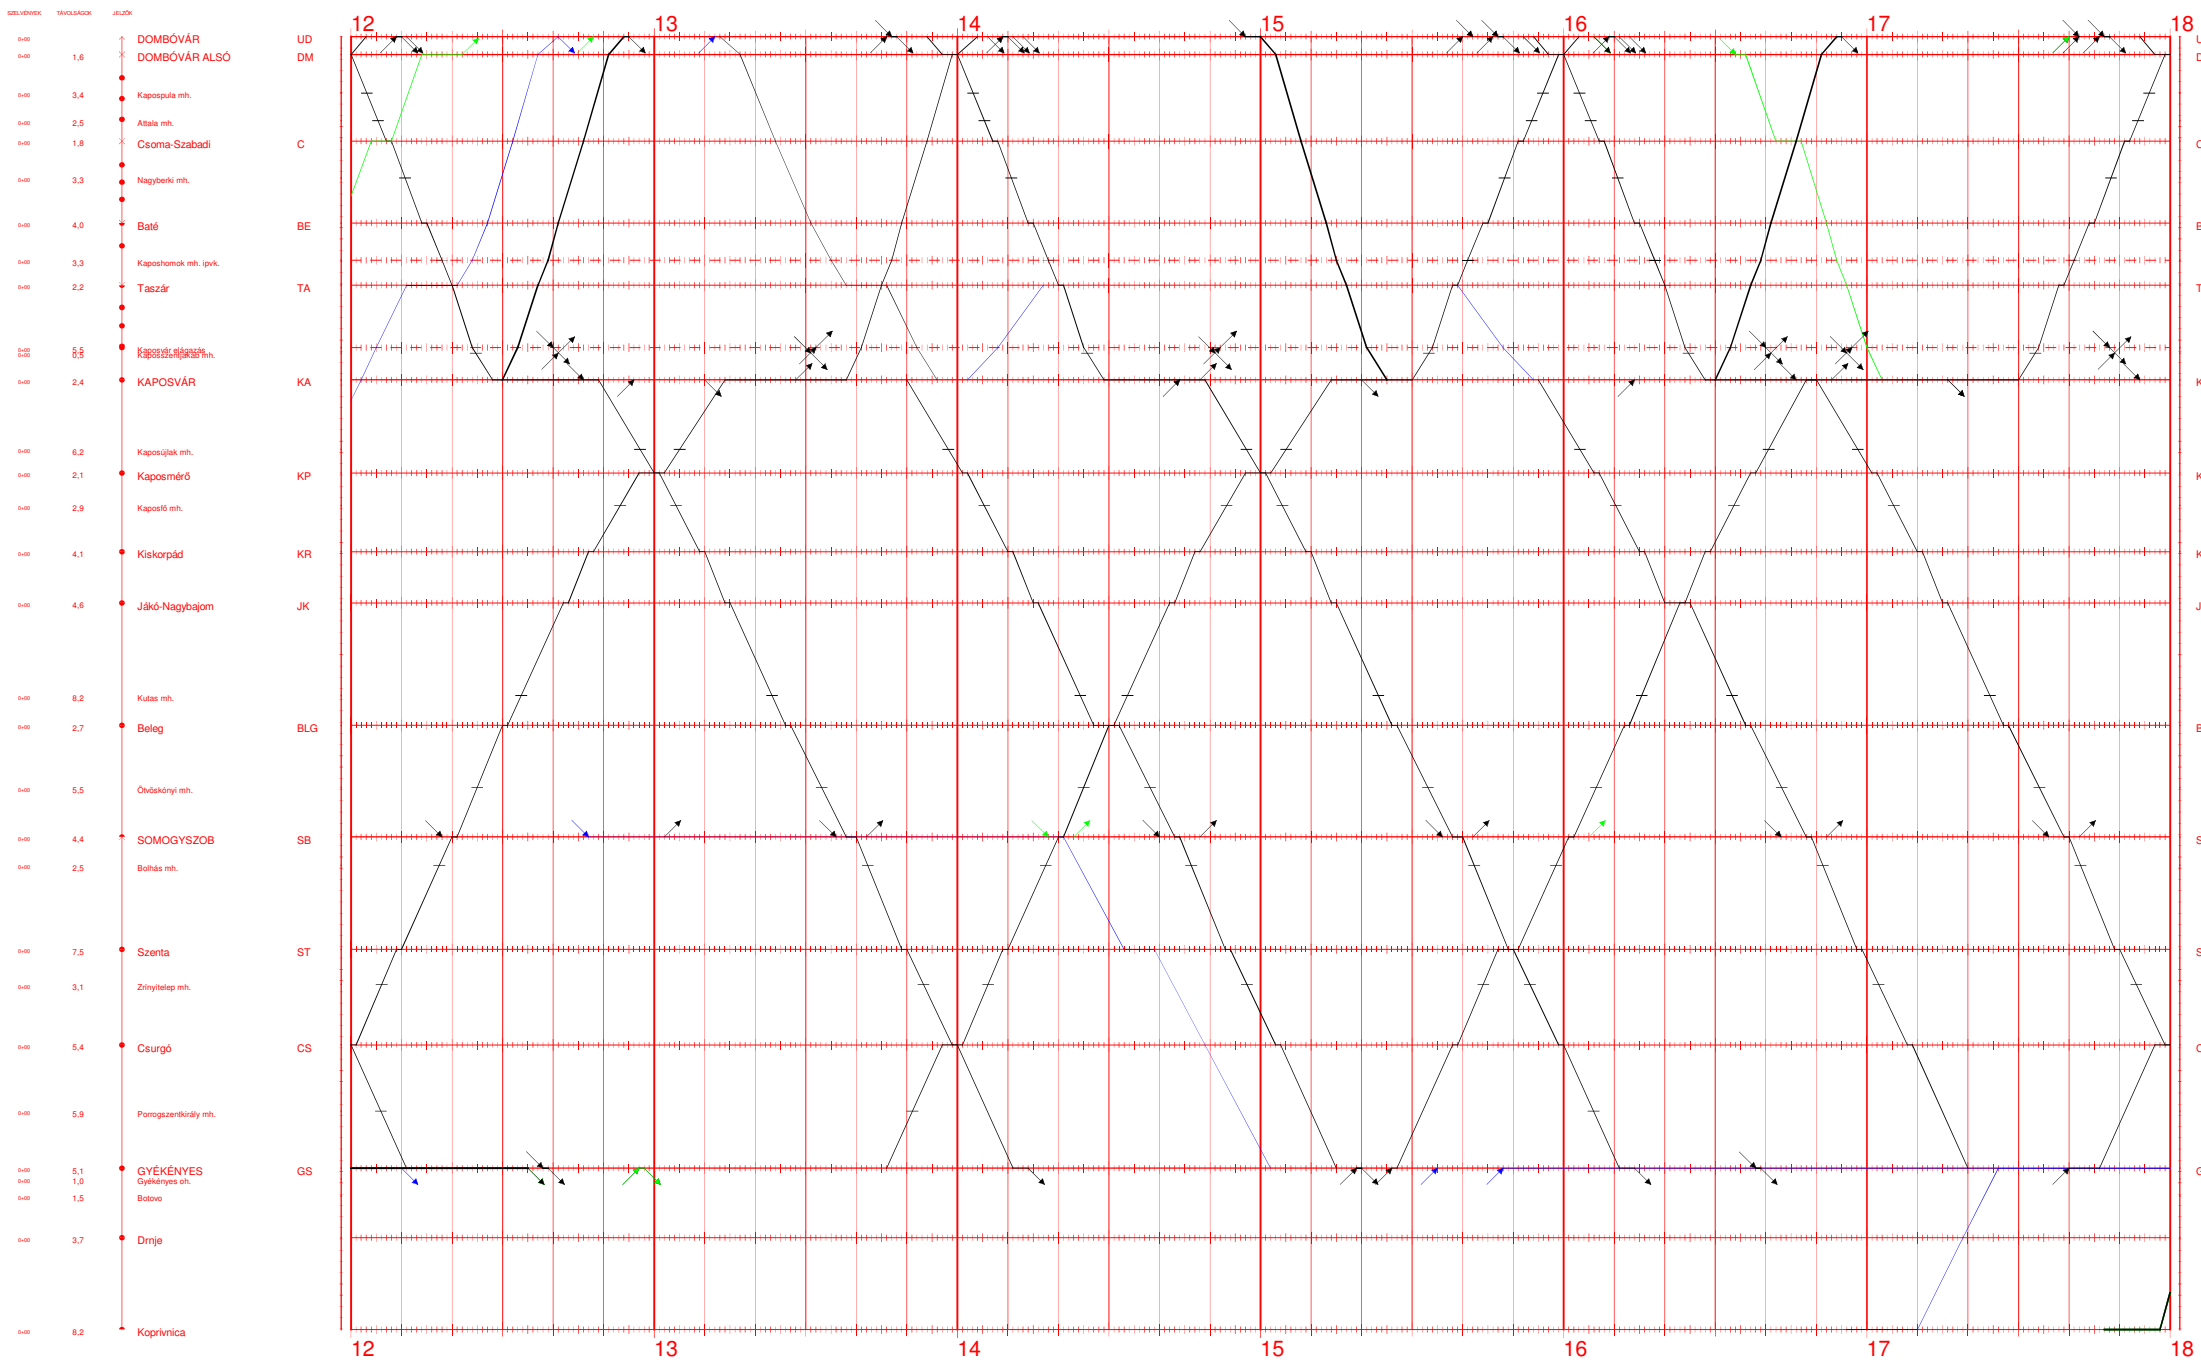

41,41H I.

00:00 - 06:00
2020.XII.13-tól 2021.XII.11-ig
Nyomatva: 2020-09-03 13:44:32

Dombóvár - Koprivnica

41,41H II.

06:00 - 12:00
2020.XII.13-tól 2021.XII.11-ig
Nyomatva: 2020-09-03 13:44:33

Dombóvár - Koprivnica

41,41H III.

12:00 - 18:00
2020.XII.13-tól 2021.XII.11-ig
Nyomtatva: 2020-09-03 13:44:34

Dombóvár - Koprivnica

41,41H IV.

18:00 - 24:00

2020.XII.13-tól 2021.XII.11-ig

Nyomatva: 2020-09-03 13:44:35

Dombóvár - Koprivnica