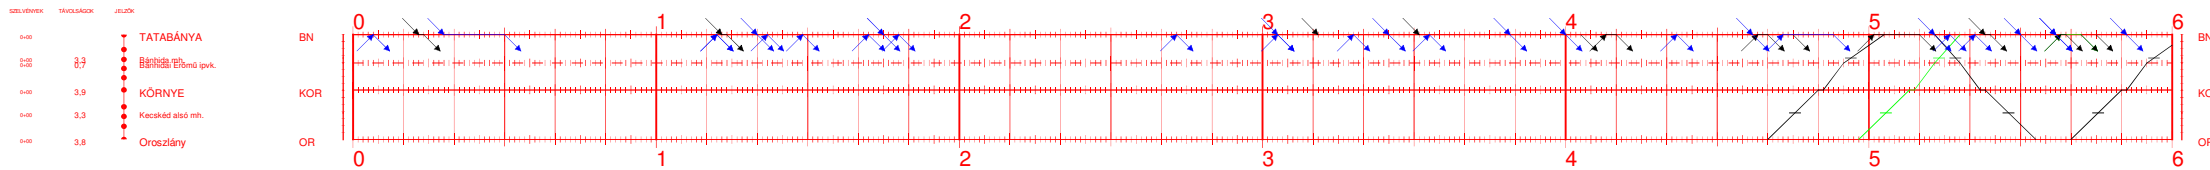

13,12 I.

00:00 - 06:00
2020.XII.13-tól 2021.XII.11-ig
Nyomtatva: 2020-09-03 11:14:22

Tatabánya - Oroszlány

13,12 II.

06:00 - 12:00
2020.XII.13-tól 2021.XII.11-ig
Nyomtatva: 2020-09-03 11:14:23

Tatabánya - Oroszlány

13,12 III.

12:00 - 18:00
2020.XII.13-tól 2021.XII.11-ig
Nyomtatva: 2020-09-03 11:14:23

Tatabánya - Oroszlány

13,12 IV.

18:00 - 24:00
2020.XII.13-tól 2021.XII.11-ig
Nyomtatva: 2020-09-03 11:14:23

Tatabánya - Oroszlány