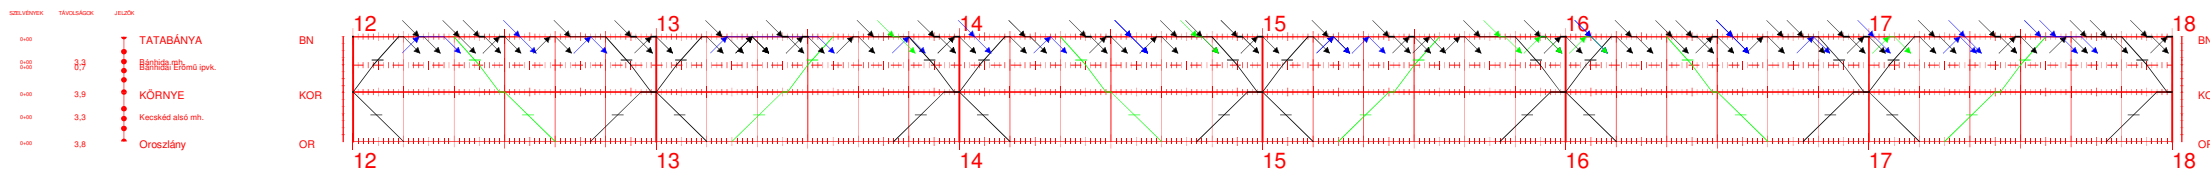

13,12 I.

00:00 - 06:00
2020.XII.13-tól 2021.XII.11-ig
Nyomtatva: 2020-09-03 11:14:22

Tatabánya - Oroszlány

13,12 II.

06:00 - 12:00
2020.XII.13-tól 2021.XII.11-ig
Nyomtatva: 2020-09-03 11:14:23

Tatabánya - Oroszlány

13,12 III.

12:00 - 18:00
2020.XII.13-tól 2021.XII.11-ig
Nyomtatva: 2020-09-03 11:14:23

Tatabánya - Oroszlány

13,12 IV.

18:00 - 24:00
2020.XII.13-tól 2021.XII.11-ig
Nyomtatva: 2020-09-03 11:14:23

Tatabánya - Oroszlány