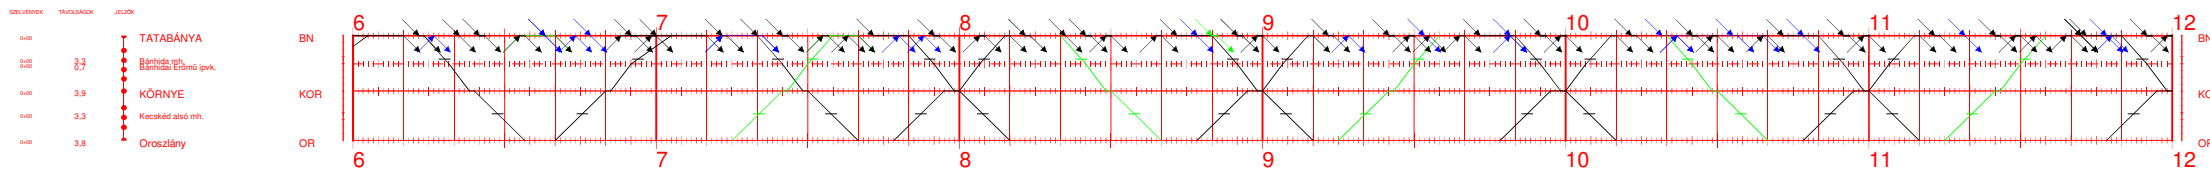

13,12 I.

00:00 - 06:00
2020.XII.13-tól 2021.XII.11-ig
Nyomtatva: 2020-09-03 11:14:22

Tatabánya - Oroszlány

13,12 II.

06:00 - 12:00
2020.XII.13-tól 2021.XII.11-ig
Nyomtatva: 2020-09-03 11:14:23

Tatabánya - Oroszlány

13,12 III.

12:00 - 18:00
2020.XII.13-tól 2021.XII.11-ig
Nyomtatva: 2020-09-03 11:14:23

Tatabánya - Oroszlány

13,12 IV.

18:00 - 24:00
2020.XII.13-tól 2021.XII.11-ig
Nyomtatva: 2020-09-03 11:14:23

Tatabánya - Oroszlány