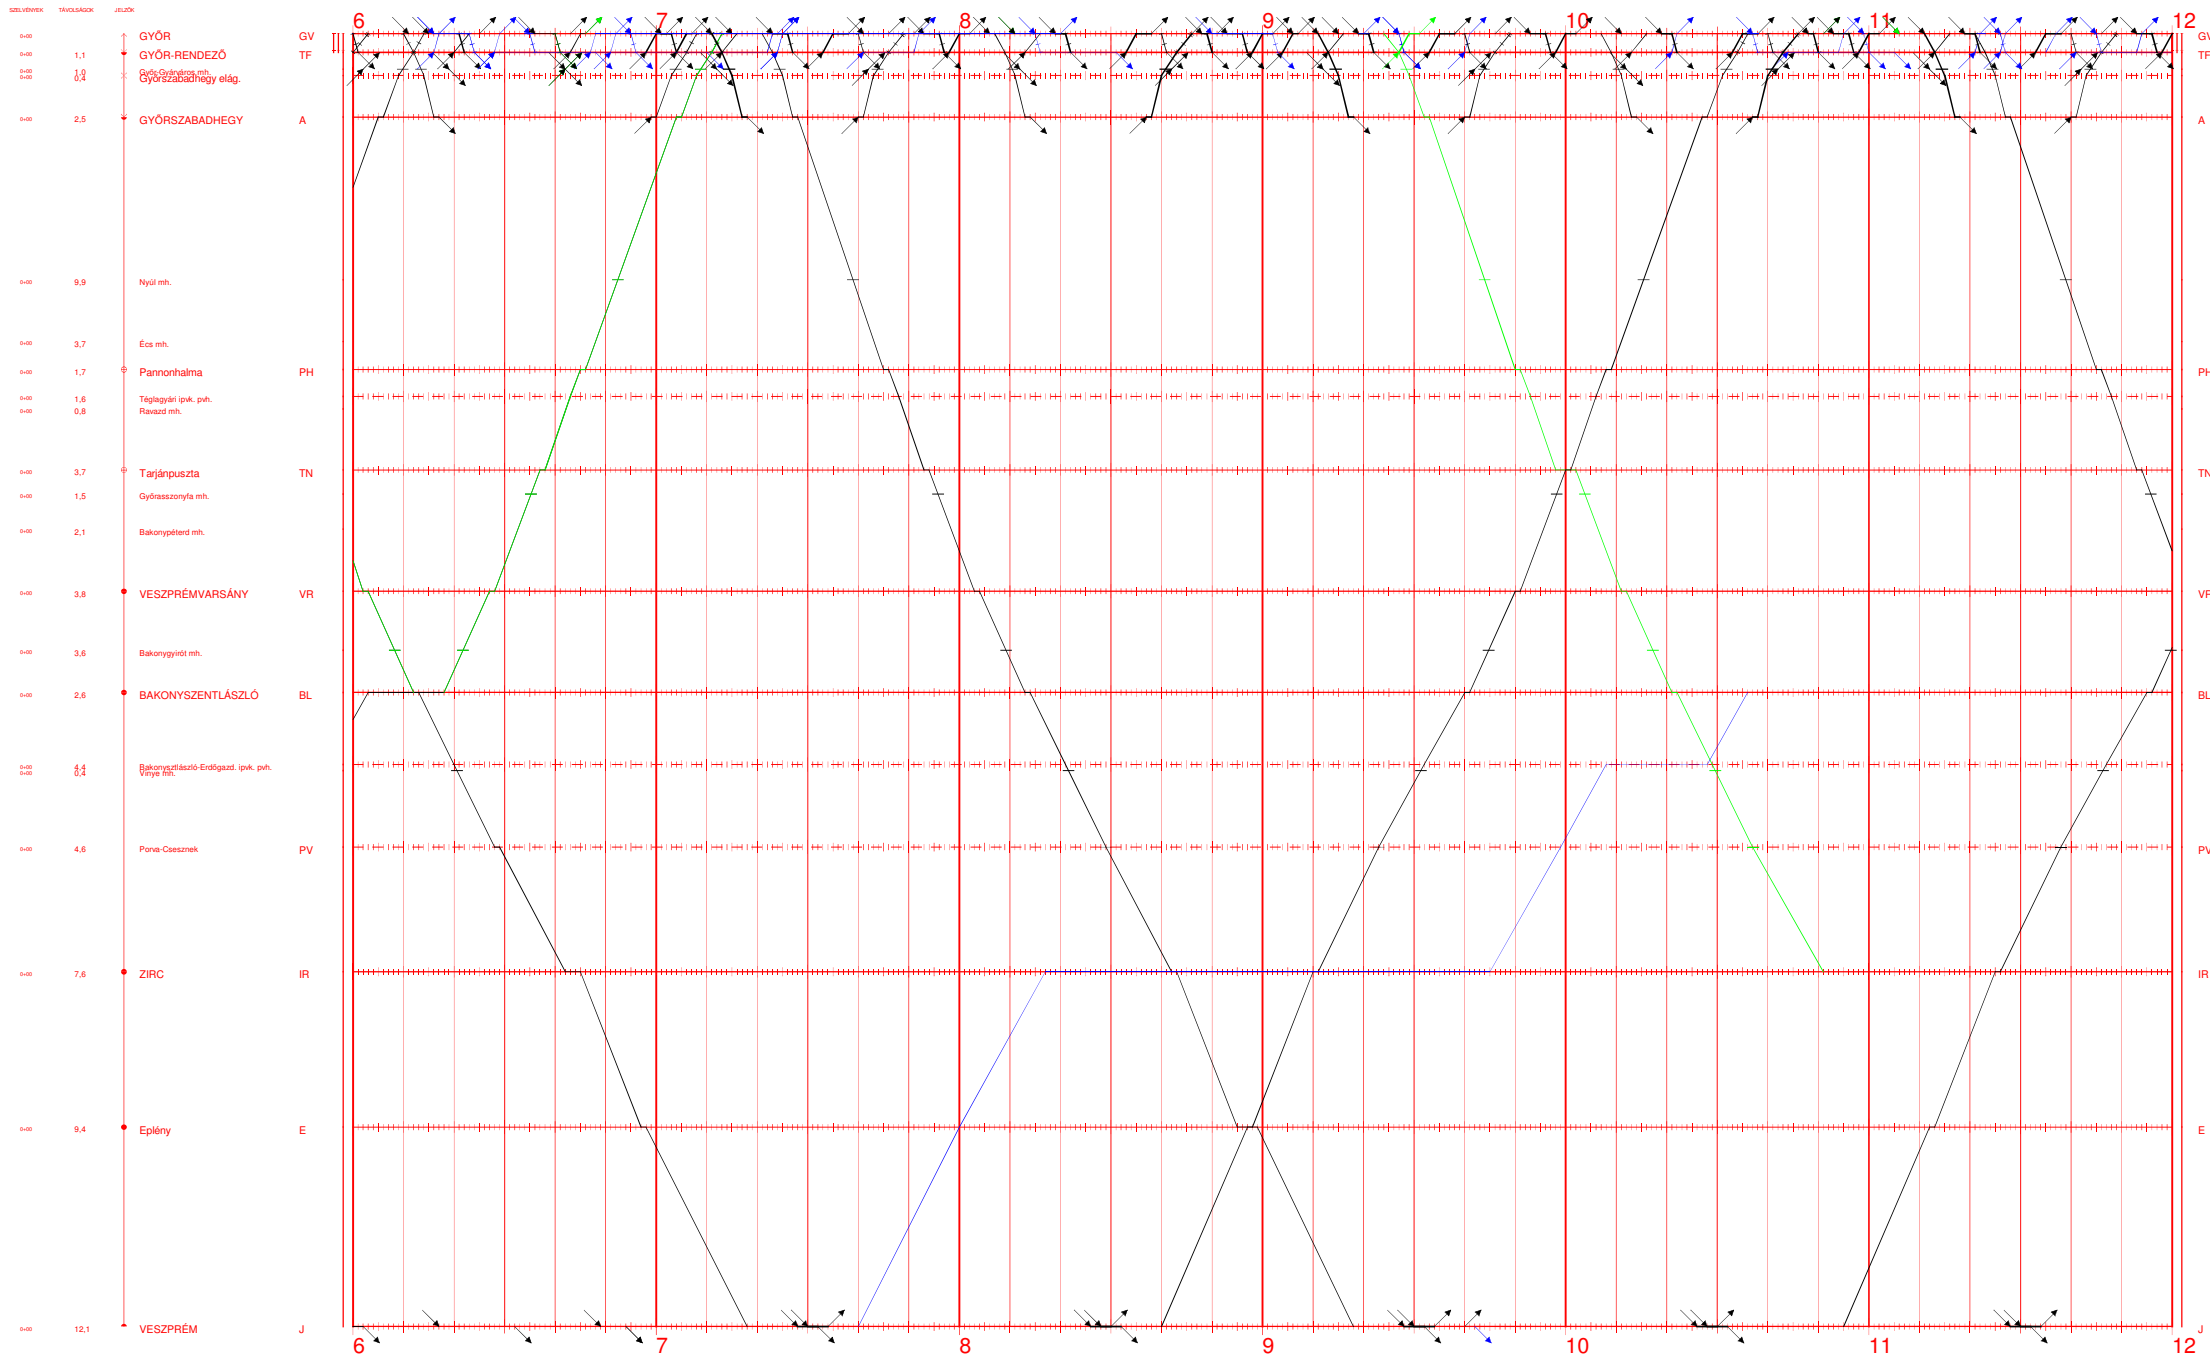

# 1,10,11 I.

00:00 - 06:00

2020.XII.13-tól 2021.XII.11-ig

Nyomatva: 2020-09-03 10:49:25

## Győr - Veszprém

# 1,10,11 II.

06:00 - 12:00

2020.XII.13-tól 2021.XII.11-ig

Nyomatva: 2020-09-03 10:49:26

# 1,10,11 III.

12:00 - 18:00

2020.XII.13-tól 2021.XII.11-ig

Nyomatva: 2020-09-03 10:49:27