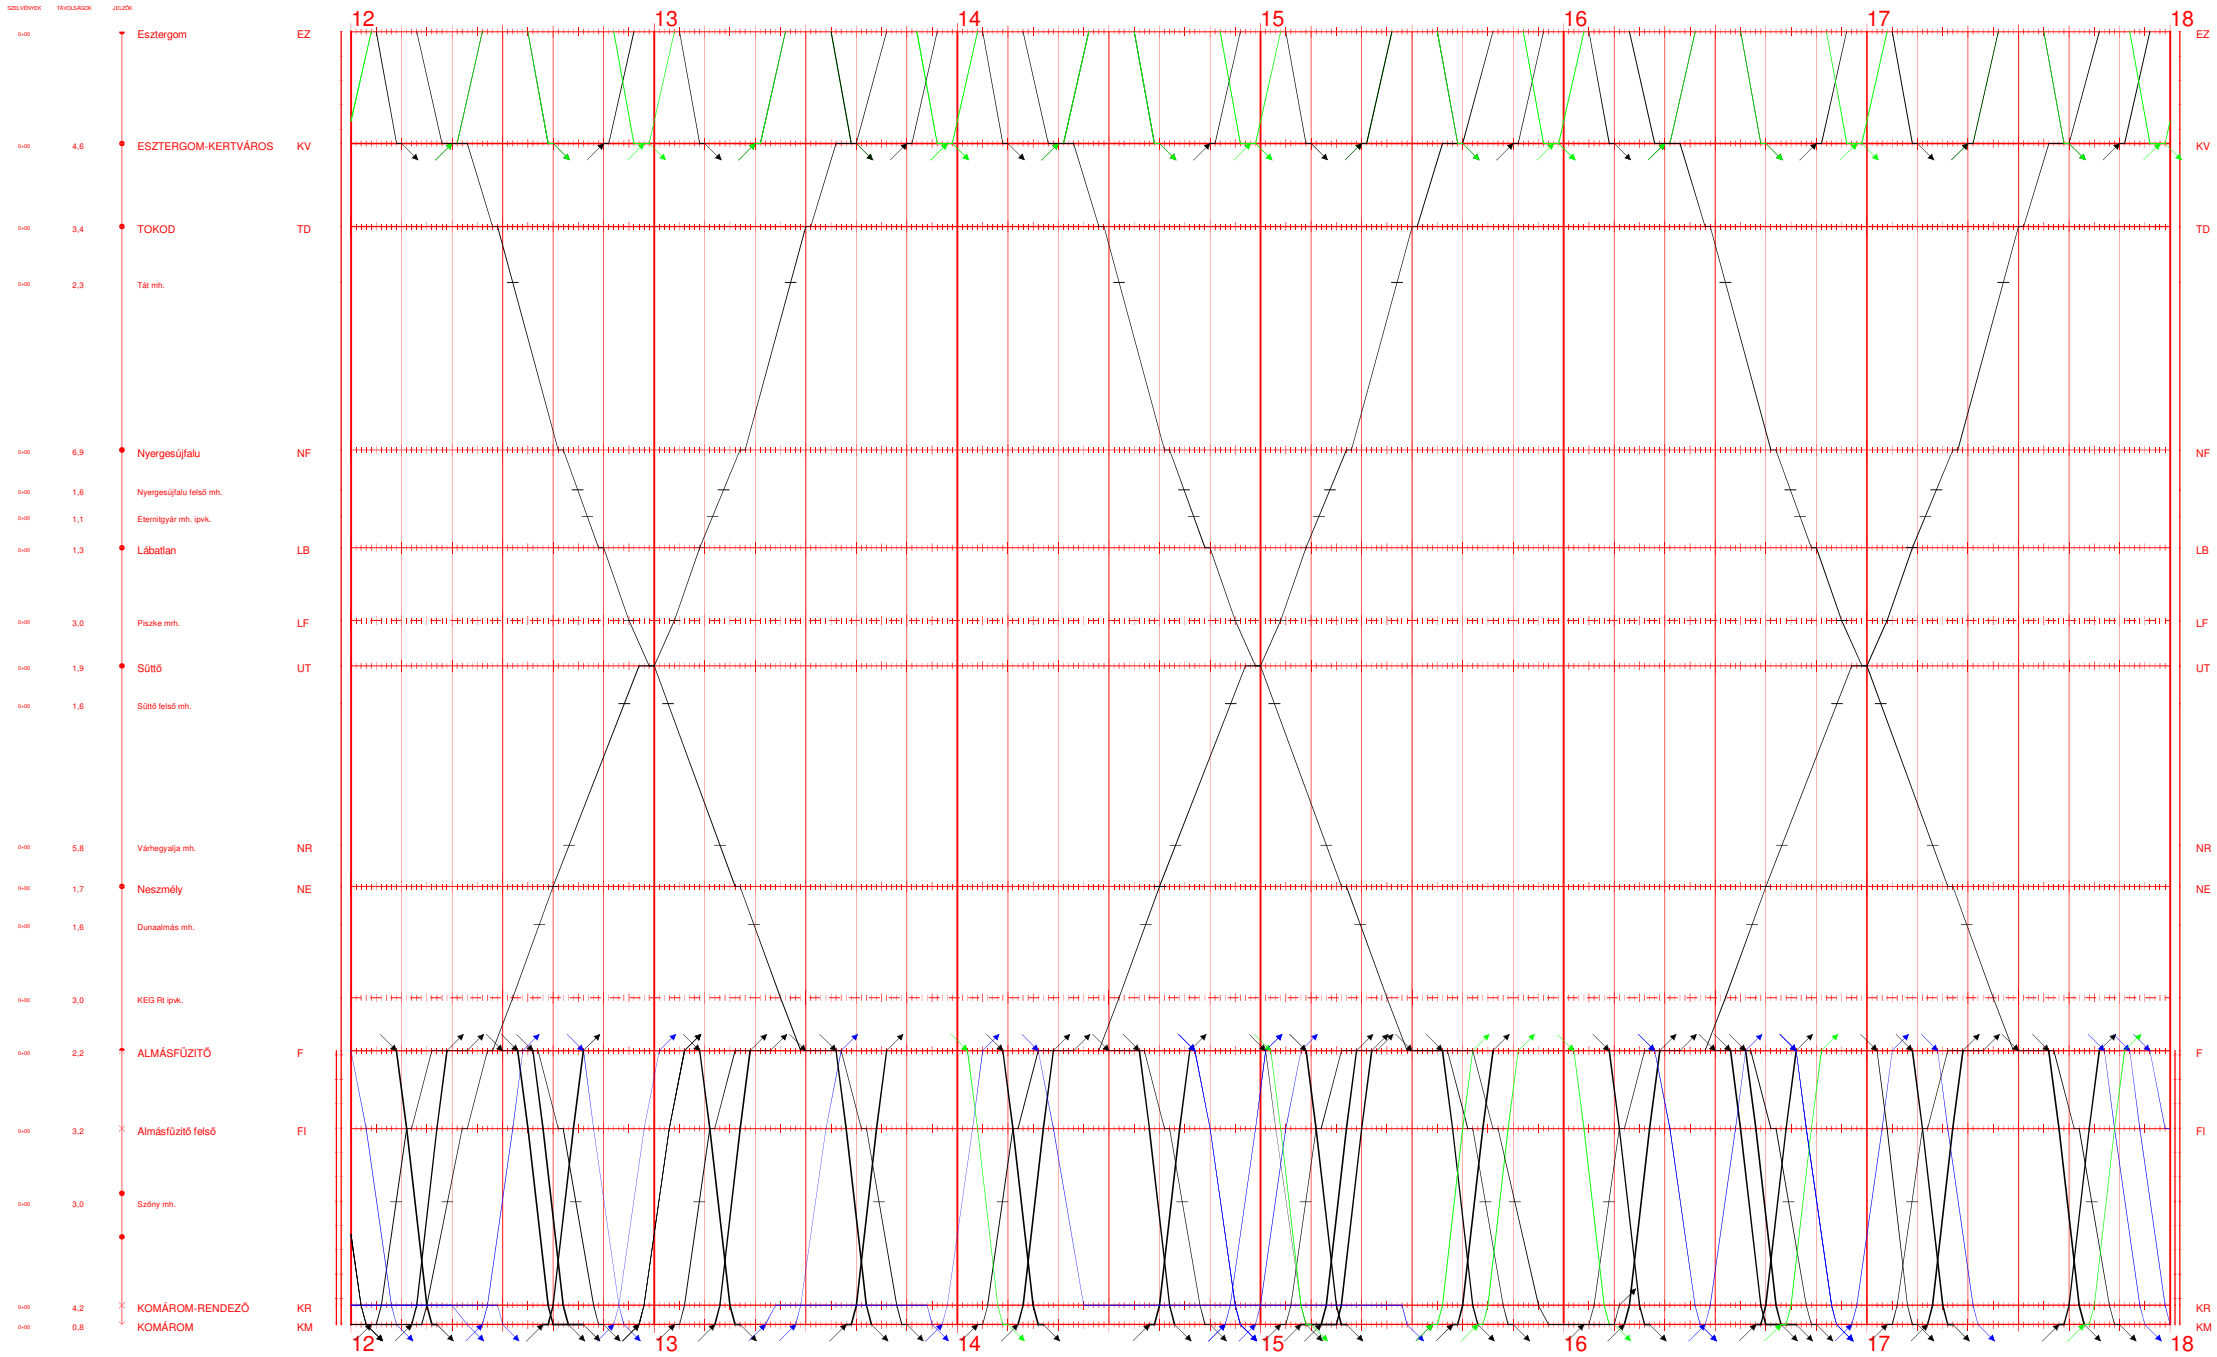

2,4K,4,1 I.

00:00 - 06:00

2020.XII.13-tól 2021.XII.11-ig

Nyomtatva: 2020-09-03 10:43:05

Esztergom - Komárom

2,4K,4,1 II.

06:00 - 12:00

2020.XII.13-tól 2021.XII.11-ig

Nyomatva: 2020-09-03 10:43:06

Esztergom - Komárom

2,4K,4,1 III.

12:00 - 18:00

2020.XII.13-tól 2021.XII.11-ig

Nyomtatva: 2020-09-03 10:43:07

Esztergom - Komárom

2,4K,4,1 IV.

18:00 - 24:00

2020.XII.13-tól 2021.XII.11-ig

Nyomtatva: 2020-09-03 10:43:08

Esztergom - Komárom