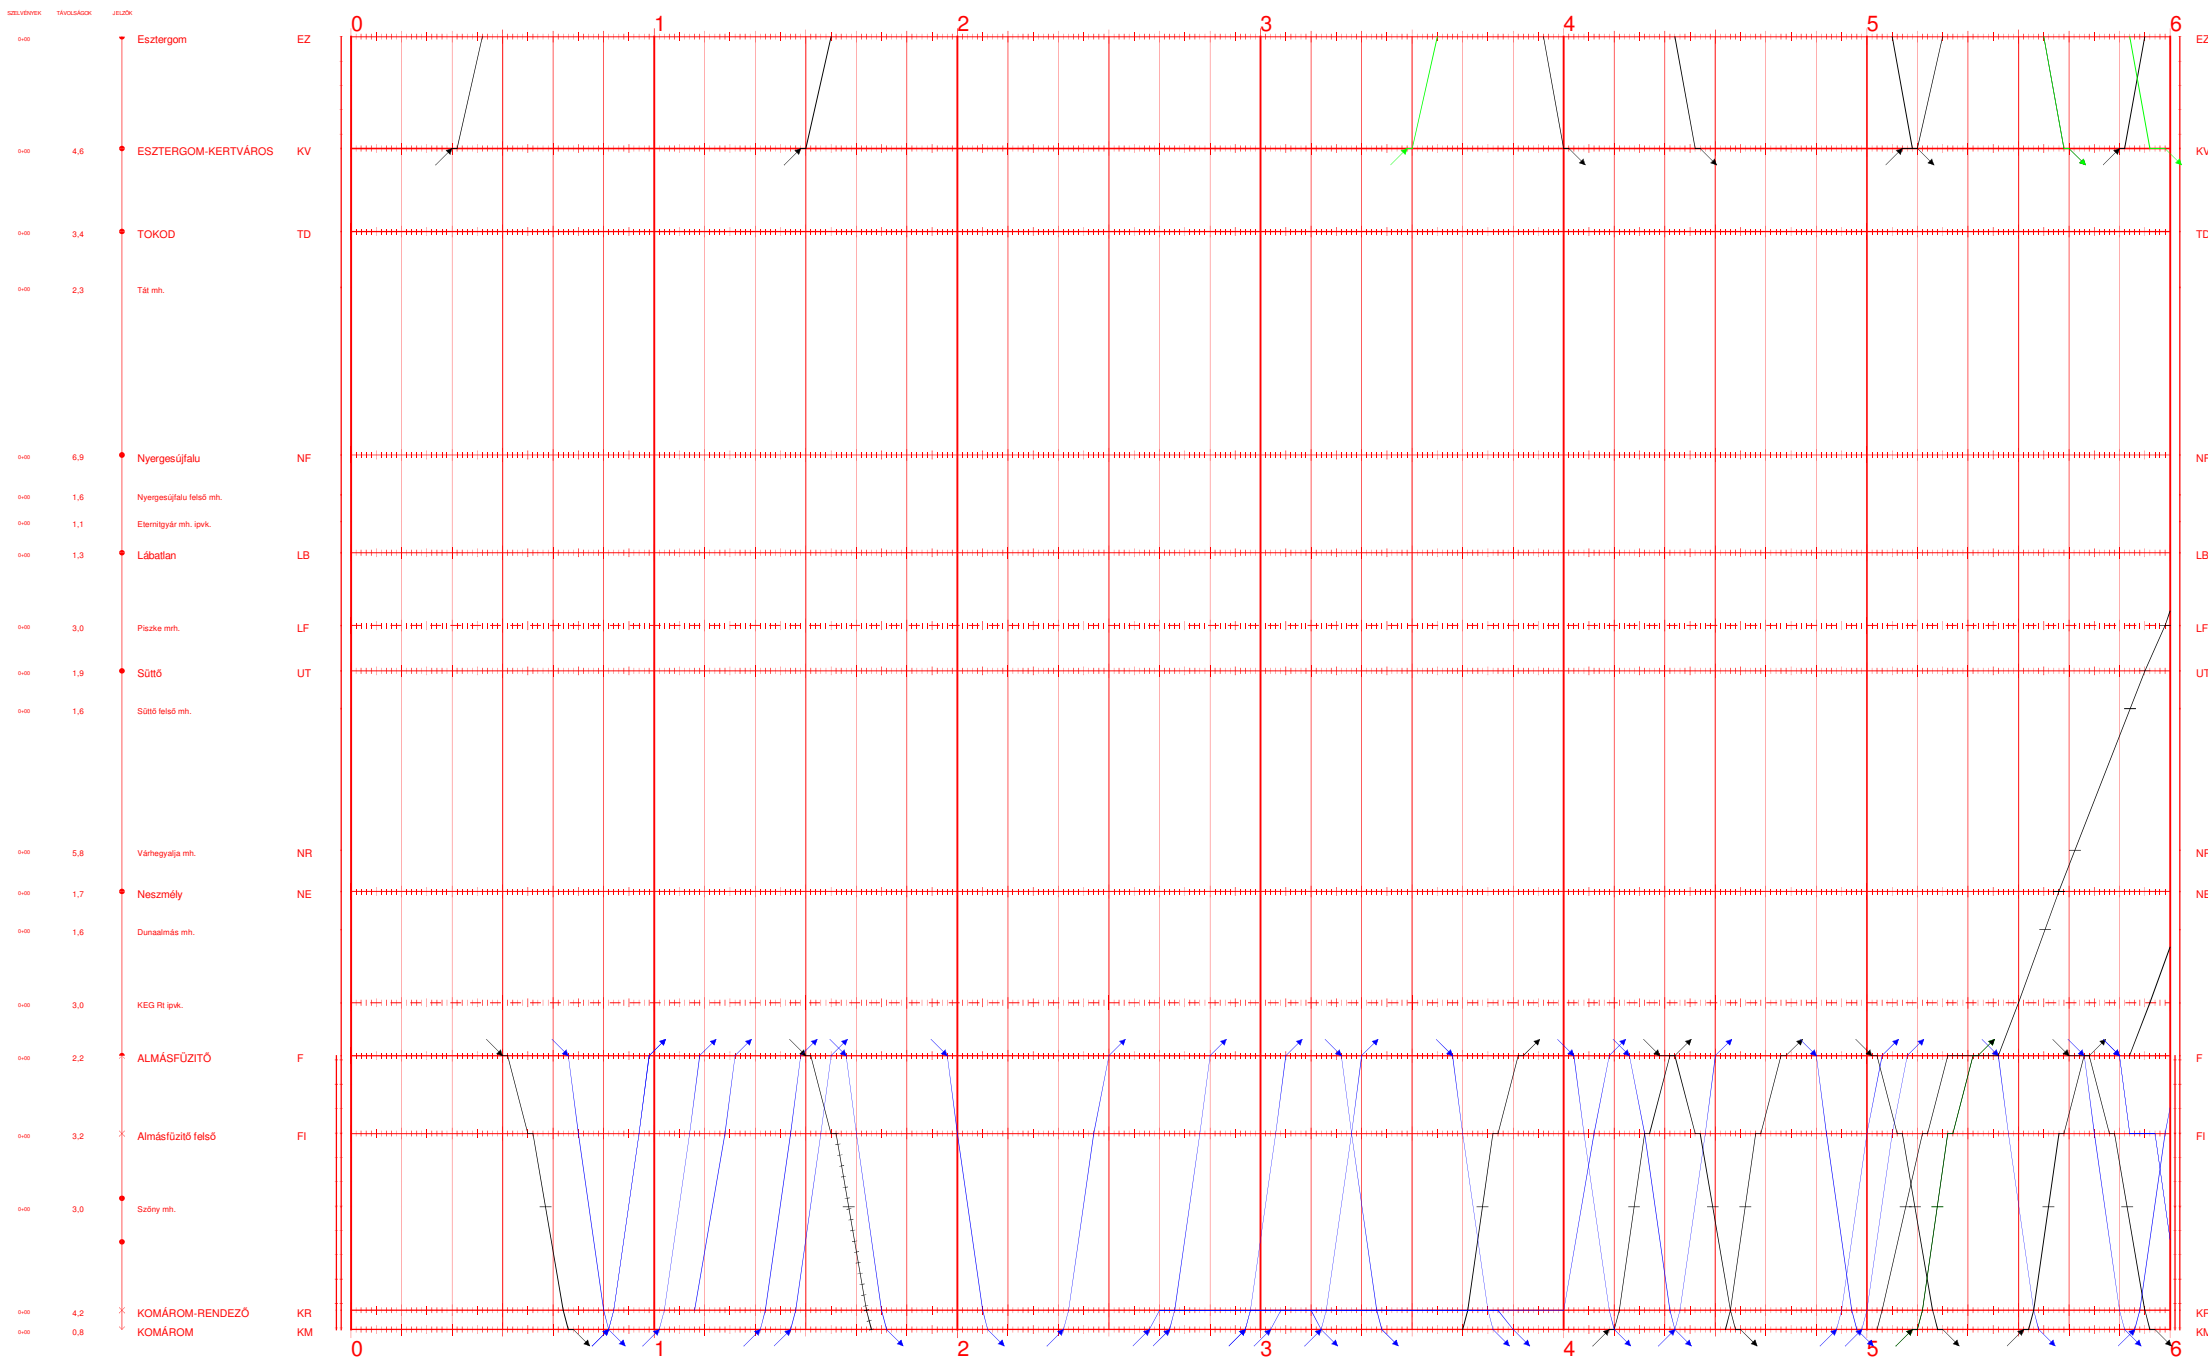

2,4K,4,1 I.

00:00 - 06:00

2020.XII.13-tól 2021.XII.11-ig

Nyomtatva: 2020-09-03 10:43:05

Esztergom - Komárom

2,4K,4,1 II.

06:00 - 12:00

2020.XII.13-tól 2021.XII.11-ig

Nyomatva: 2020-09-03 10:43:06

Esztergom - Komárom

2,4K,4,1 III.

12:00 - 18:00

2020.XII.13-tól 2021.XII.11-ig

Nyomtatva: 2020-09-03 10:43:07

Esztergom - Komárom

2,4K,4,1 IV.

18:00 - 24:00

2020.XII.13-tól 2021.XII.11-ig

Nyomtatva: 2020-09-03 10:43:08

Esztergom - Komárom