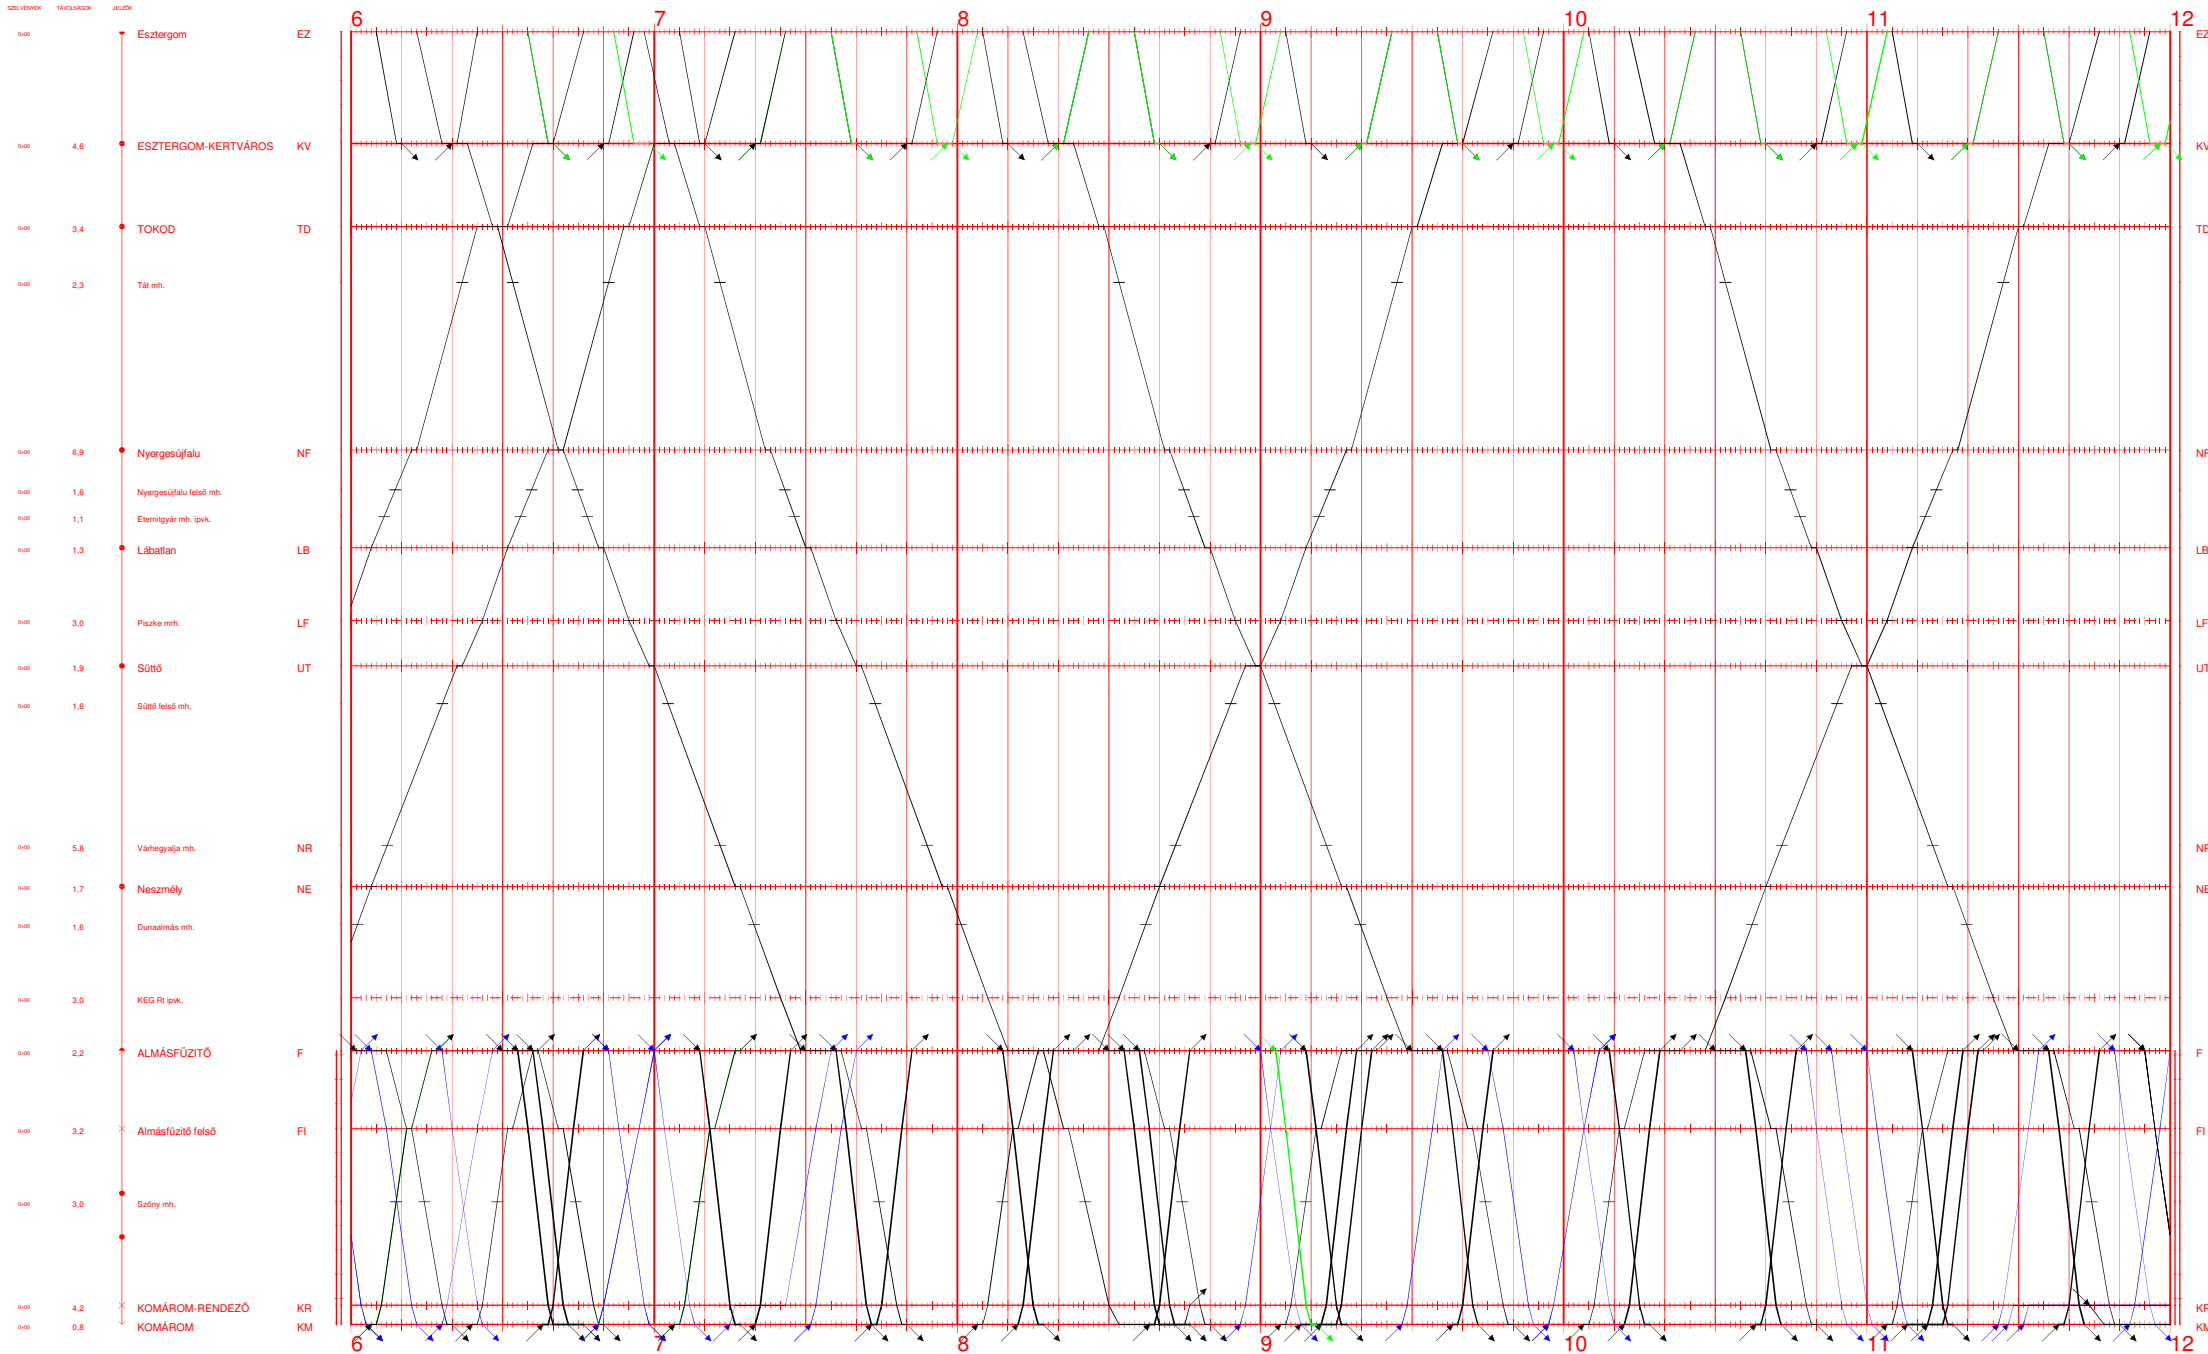

2,4K,4,1 I.

00:00 - 06:00

2020.XII.13-tól 2021.XII.11-ig

Nyomtatva: 2020-09-03 10:43:05

Esztergom - Komárom

2,4K,4,1 II.

06:00 - 12:00

2020.XII.13-tól 2021.XII.11-ig

Nyomatva: 2020-09-03 10:43:06

Esztergom - Komárom

2,4K,4,1 III.

12:00 - 18:00

2020.XII.13-tól 2021.XII.11-ig

Nyomtatva: 2020-09-03 10:43:07

Esztergom - Komárom

2,4K,4,1 IV.

18:00 - 24:00

2020.XII.13-tól 2021.XII.11-ig

Nyomtatva: 2020-09-03 10:43:08

Esztergom - Komárom