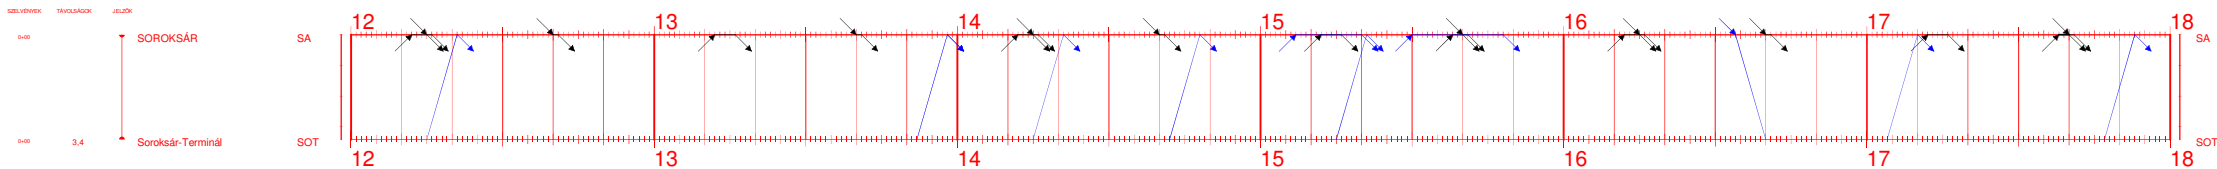

Soroksár - Soroksár-Terminál