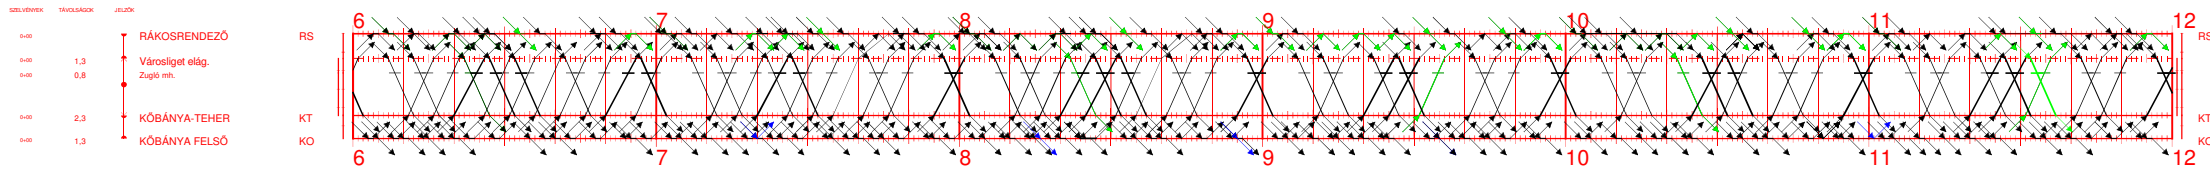

1AW,100,1AP I.

00:00 - 06:00

2020.XII.13-tól 2021.XII.11-ig

Nyomtatva: 2020-09-03 14:49:47

Rákosrendező - Kőbánya felső

1AW,100,1AP II.

06:00 - 12:00

2020.XII.13-tól 2021.XII.11-ig

Nyomtatva: 2020-09-03 14:49:47

Rákosrendező - Kőbánya felső

1AW,100,1AP III.

12:00 - 18:00

2020.XII.13-tól 2021.XII.11-ig

Nyomtatva: 2020-09-03 14:49:48

Rákosrendező - Kőbánya felső

1AW,100,1AP IV.