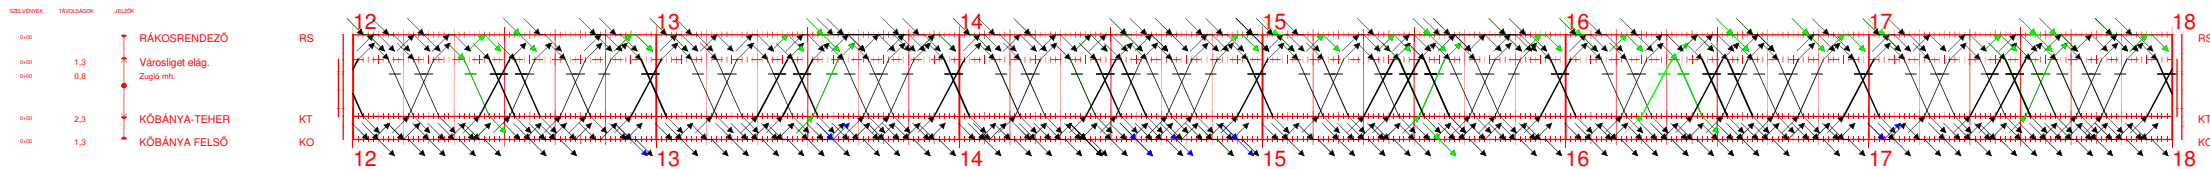

Nyomtatva: 2020-09-03 14:49:47

Rákosrendező - Kőbánya felső

1AW,100,1AP III.

12:00 - 18:00

2020.XII.13-tól 2021.XII.11-ig

Nyomtatva: 2020-09-03 14:49:48

Rákosrendező - Kőbánya felső

1AW,100,1AP IV.