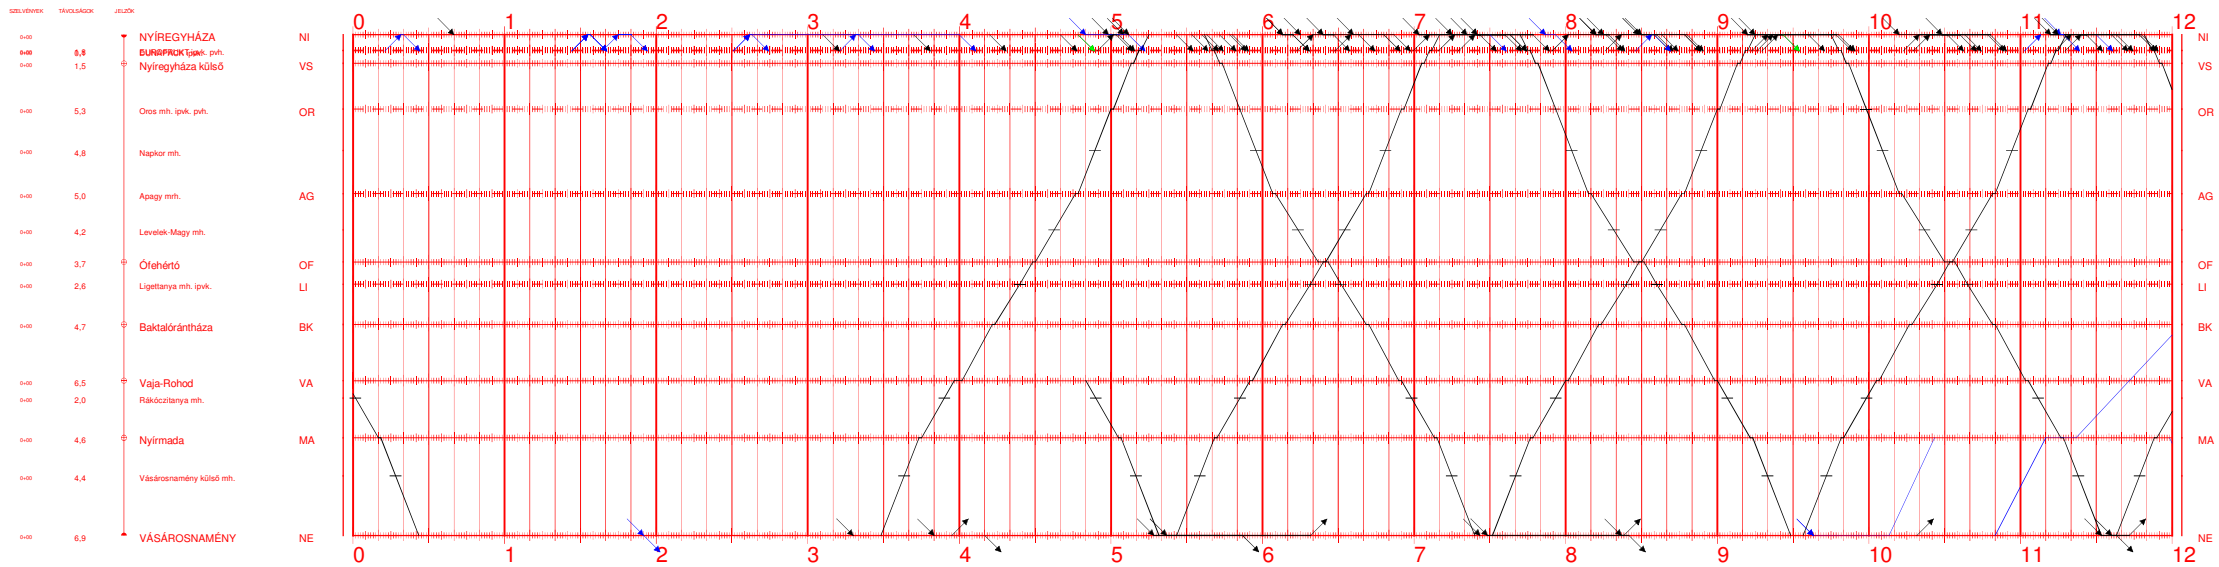

116 I.

00:00 - 12:00
2019.XII.15-től 2020.XII.12-ig
Nyomtatva: 2019-11-26 13:07:05

Nyíregyháza - Vásárosnamény

116 II.

12:00 - 24:00
2019.XII.15-től 2020.XII.12-ig
Nyomtatva: 2019-11-26 13:07:06

Nyíregyháza - Vásárosnamény