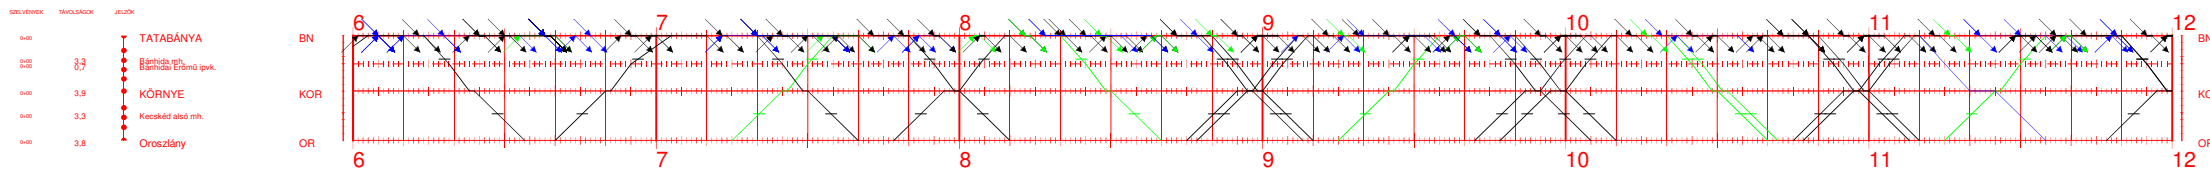

13,12 I.

00:00 - 06:00
2019.XII.15-től 2020.XII.12-ig
Nyomtatva: 2019-12-02 09:50:40

Tatabánya - Oroszlány

13,12 II.

06:00 - 12:00
2019.XII.15-től 2020.XII.12-ig
Nyomtatva: 2019-12-02 09:50:40

Tatabánya - Oroszlány

13,12 III.

12:00 - 18:00
2019.XII.15-től 2020.XII.12-ig
Nyomtatva: 2019-12-02 09:50:40

Tatabánya - Oroszlány

13,12 IV.

18:00 - 24:00
2019.XII.15-től 2020.XII.12-ig
Nyomtatva: 2019-12-02 09:50:41

Tatabánya - Oroszlány