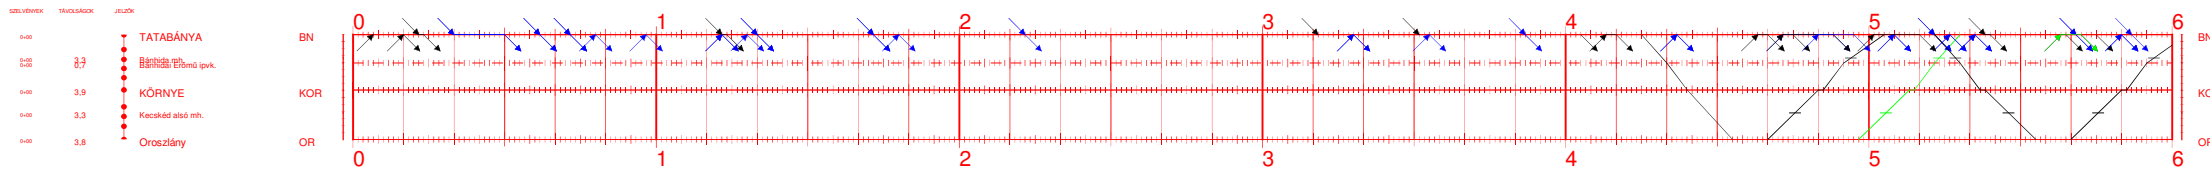

13,12 I.

00:00 - 06:00
2019.XII.15-től 2020.XII.12-ig
Nyomtatva: 2019-12-02 09:50:40

Tatabánya - Oroszlány

13,12 II.

06:00 - 12:00
2019.XII.15-től 2020.XII.12-ig
Nyomtatva: 2019-12-02 09:50:40

Tatabánya - Oroszlány

13,12 III.

12:00 - 18:00
2019.XII.15-től 2020.XII.12-ig
Nyomtatva: 2019-12-02 09:50:40

Tatabánya - Oroszlány

13,12 IV.

18:00 - 24:00
2019.XII.15-től 2020.XII.12-ig
Nyomtatva: 2019-12-02 09:50:41

Tatabánya - Oroszlány