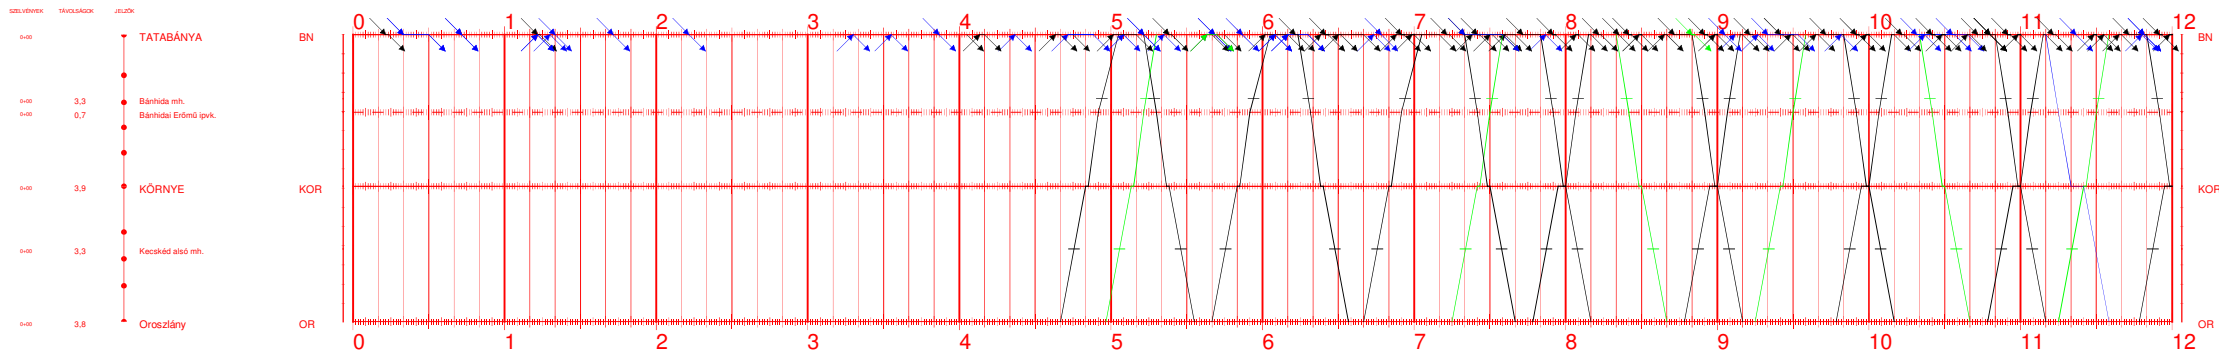

13,12 I.

00:00 - 12:00

2019.XII.15-től 2020.XII.12-ig

Nyomtatva: 2019-08-16 15:37:54

Tatabánya - Oroszlány

13,12 II.

12:00 - 24:00

2019.XII.15-től 2020.XII.12-ig

Nyomtatva: 2019-08-16 15:37:55

Tatabánya - Oroszlány